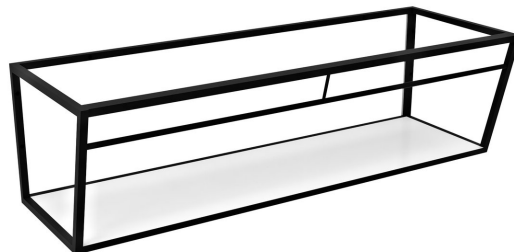

ARUBA konzola s policou 208,4x40x49 cm, čierna matná

Objednací kód: ARK210

Základné informácie

Značka: Sapho

Rozmery

Šírka: 2084 mm

Výška: 400 mm

Hĺbka: 490 mm

Vlastnosti

Farba: Biela, Čierna

Materiál: MDF, Oceľ

Inštalácia: Závesné na stenu

Balenie obsahuje: Montážna sada

Hmotnosť / ks: 38.7 kg

Balenie: 1 ks

Záruka: 2 roky

ARUBA konzola s policou 208,4x40x49 cm, čierna
matná

 SAPHO

Technický list