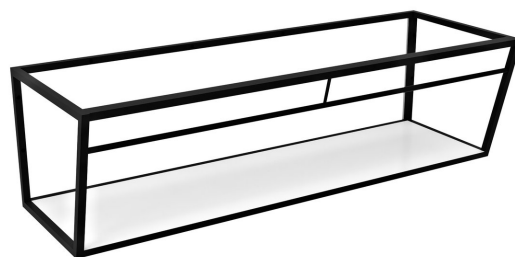

ARUBA konzola s policou 208,4x40x49 cm, čierna matná

Objednací kód: ARK210

Rozmery

Šírka: 2084 mm

Výška: 400 mm

Hĺbka: 490 mm

Vlastnosti

Farba: Biela, Čierna

Materiál: MDF, Oceľ

Záruka: 2 roky