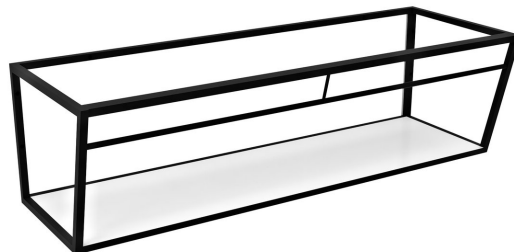

Objednací kód: ARK200

Základné informácie

Značka: Sapho

Rozmery

Šírka: 1984 mm

Výška: 400 mm

Hĺbka: 490 mm

Vlastnosti

Farba: Biela, Čierna

Materiál: MDF, Oceľ

Inštalácia: Závesné na stenu

Balenie obsahuje: Montážna sada

Hmotnosť / ks: 36.9 kg

Balenie: 1 ks

Záruka: 2 roky

Technický list