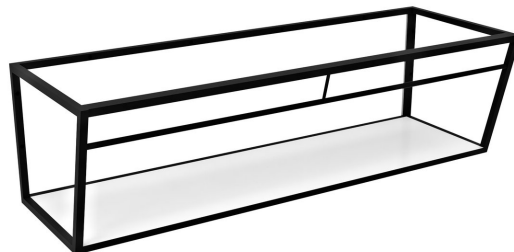

Objednací kód: ARK180

Základné informácie

Značka: Sapho

Rozmery

Šírka: 1784 mm

Výška: 400 mm

Hĺbka: 490 mm

Vlastnosti

Farba: Biela, Čierna

Materiál: MDF, Oceľ

Inštalácia: Závesné na stenu

Balenie obsahuje: Montážna sada

Hmotnosť / ks: 33.1 kg

Balenie: 1 ks

Záruka: 2 roky

Technický list