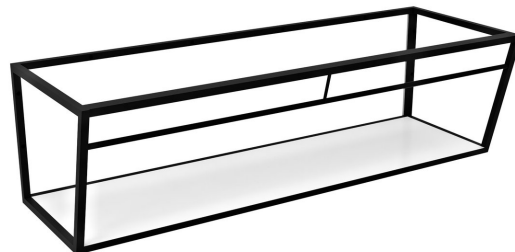

Objednací kód: ARK170

Základné informácie

Značka: Sapho

Rozmery

Šírka: 1684 mm

Výška: 400 mm

Hĺbka: 490 mm

Vlastnosti

Farba: Biela, Čierna

Materiál: MDF, Oceľ

Inštalácia: Závesné na stenu

Balenie obsahuje: Montážna sada

Hmotnosť / ks: 31.2 kg

Balenie: 1 ks

Záruka: 2 roky

Technický list