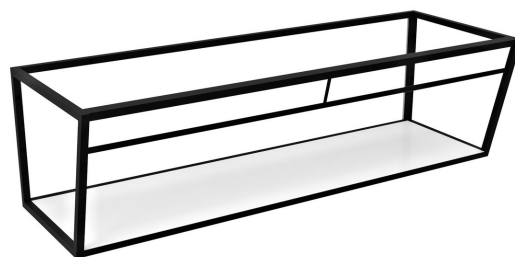

Objednací kód: ARK170

Rozmery

Šírka: 1684 mm
Výška: 400 mm
Hĺbka: 490 mm

Vlastnosti

Farba: Biela, Čierna
Materiál: MDF, Oceľ
Záruka: 2 roky

Technický list