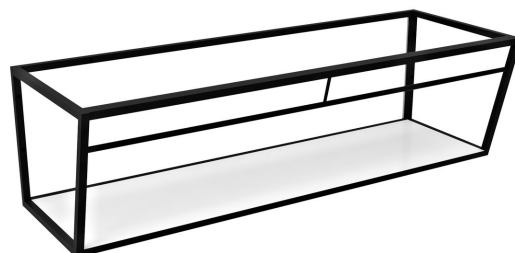

Objednací kód: ARK160

Základné informácie

Značka: Sapho

Rozmery

Šírka: 1584 mm

Výška: 400 mm

Hĺbka: 490 mm

Vlastnosti

Farba: Biela, Čierna

Materiál: MDF, Oceľ

Inštalácia: Závesné na stenu

Balenie obsahuje: Montážna sada

Hmotnosť / ks: 29.4 kg

Balenie: 1 ks

Záruka: 2 roky

Technický list