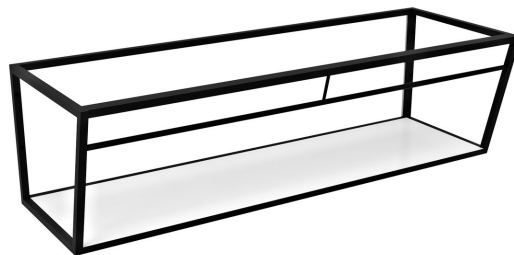

ARUBA konzola s policou 158,4x40x49 cm, čierna matná

Objednací kód: ARK160

Rozmery

Šírka: 1584 mm

Výška: 400 mm

Hĺbka: 490 mm

Vlastnosti

Farba: Biela, Čierna

Materiál: MDF, Oceľ

Záruka: 2 roky