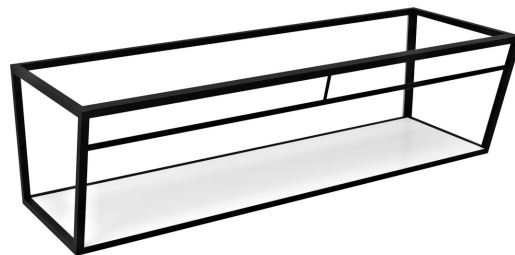

ARUBA konzola s policou 148,4x40x49 cm, čierna matná

Objednací kód: ARK150

Rozmery

Šírka: 1484 mm

Výška: 400 mm

Hĺbka: 490 mm

Vlastnosti

Farba: Biela, Čierna

Materiál: MDF, Oceľ

Záruka: 2 roky