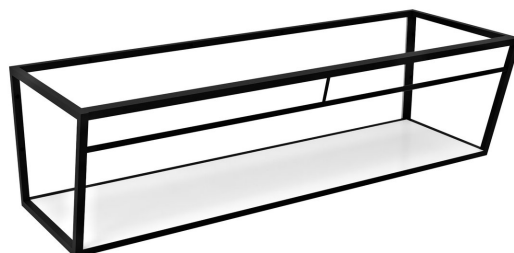

Objednací kód: ARK140

**Základné informácie**

Značka: Sapho

**Rozmery**

Šírka: 1384 mm

Výška: 400 mm

Hĺbka: 490 mm

**Vlastnosti**

Farba: Biela, Čierna

Materiál: MDF, Oceľ

Inštalácia: Závesné na stenu

Balenie obsahuje: Montážna sada

Hmotnosť / ks: 25.6 kg

Balenie: 1 ks

Záruka: 2 roky