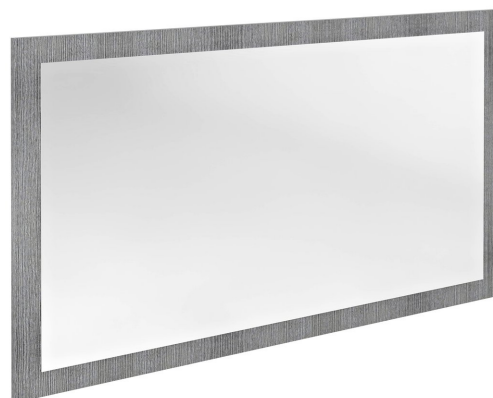

NIROX zrkadlo v ráme 120x70cm, dub strieborný

Objednací kód: NX127-1111

Rozmery

Šírka: 1200 mm

Výška: 700 mm

Vlastnosti

Dekor: Dub strieborný

Materiál: MDF/lamino

Záruka: 2 roky