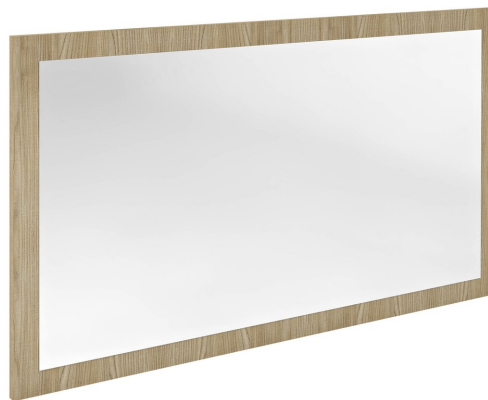

Objednací kód: NX127-1313

Základné informácie

Značka: Sapho

Séria: NIROX

Rozmery

Šírka: 1200 mm

Výška: 700 mm

Vlastnosti

Farba rámu: Béžová

Dekor: Brest Bardini

Možnosti farebného prevedenia: Podľa vzorkovníka

Materiál: MDF/lamino

Typ zrkadla: Zrkadlá v ráme

Tvar: Obdĺžnik

Hmotnosť / ks: 19.5 kg

Balenie: 1 ks

Záruka: 2 roky