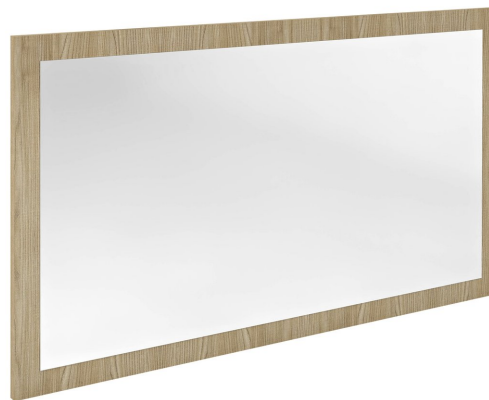

Objednací kód: NX127-1313

Základné informácie

Značka: Sapho

Séria: NIROX

Rozmery

Šírka: 1200 mm

Výška: 700 mm

Vlastnosti

Farba rámu: Béžová

Dekor: Brest Bardini

Možnosti farebného prevedenia: Podľa vzorkovníka

Materiál: MDF/lamino

Typ zrkadla: Zrkadlá v ráme

Tvar: Obdĺžnik

Hmotnosť / ks: 19.5 kg

Balenie: 1 ks

Záruka: 2 roky