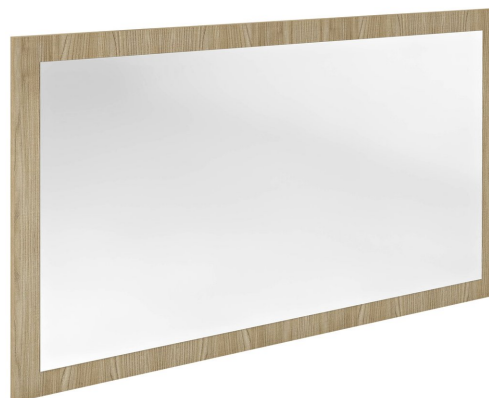

NIROX zrkadlo v ráme 1200x700xmm, brest Bardini

Objednací kód: NX127-1313

Rozmery

Šírka: 1200 mm

Výška: 700 mm

Vlastnosti

Dekor: Brest Bardini

Materiál: MDF/lamino

Záruka: 2 roky