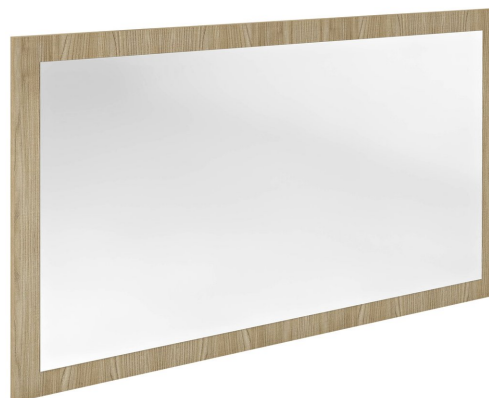

NIROX zrkadlo v ráme 120x70cm, brest Bardini

Objednací kód: NX127-1313

Rozmery

Šírka: 1200 mm

Výška: 700 mm

Vlastnosti

Záruka: 2 roky

Dekor: Brest Bardini

Materiál: MDF/lamino

Technický list