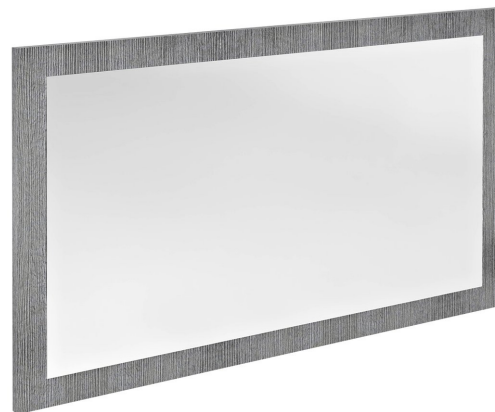

NIROX zrkadlo v ráme 100x60cm, dub strieborný

Objednací kód: NX106-1111

Rozmery

Šírka: 1000 mm

Výška: 600 mm

Vlastnosti

Dekor: Dub strieborný

Materiál: MDF/lamino

Záruka: 2 roky