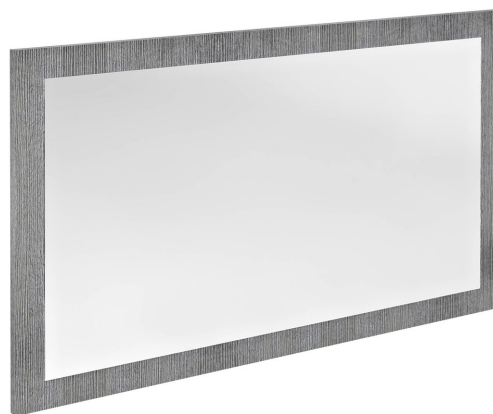

NIROX zrkadlo v ráme 100x60cm, dub strieborný

Objednací kód: NX106-1111

Rozmery

Šírka: 1000 mm

Výška: 600 mm

Vlastnosti

Záruka: 2 roky

Dekor: Dub strieborný

Materiál: MDF/lamino

Technický list