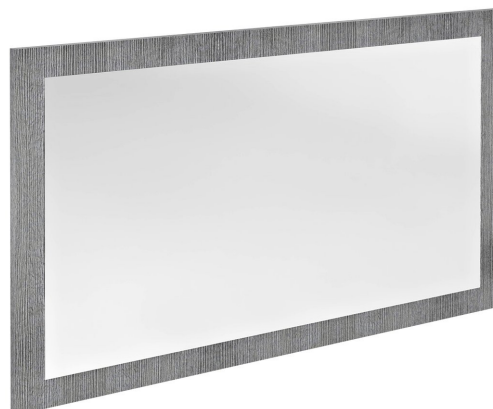

# NIROX zrkadlo v ráme 1000x600mm, dub strieborný

Objednací kód: NX106-1111

## Rozmery

Šírka: 1000 mm

Výška: 600 mm

## Vlastnosti

Dekor: Dub strieborný

Materiál: MDF/lamino

Záruka: 2 roky