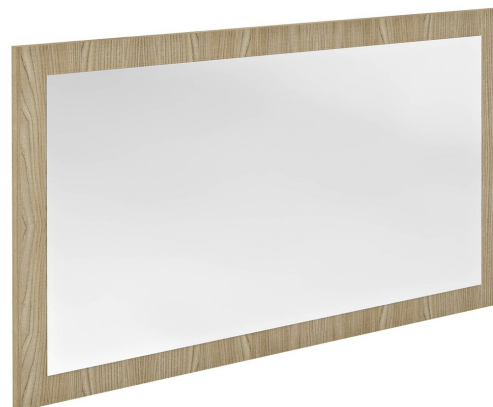

Objednací kód: NX106-1313

Základné informácie

Značka: Sapho

Séria: NIROX

Rozmery

Šírka: 1000 mm

Výška: 600 mm

Vlastnosti

Farba rámu: Béžová

Dekor: Brest Bardini

Možnosti farebného prevedenia: Podľa vzorkovníka

Materiál: MDF/lamino

Typ zrkadla: Zrkadlá v ráme

Tvar: Obdĺžnik

Výbava: Otočné

Hmotnosť / ks: 11.0 kg

Balenie: 1 ks

Záruka: 2 roky