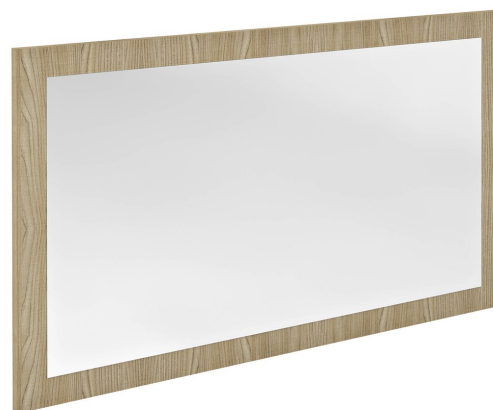

NIROX zrkadlo v ráme 100x60cm, brest Bardini

Objednací kód: NX106-1313

Rozmery

Šírka: 1000 mm

Výška: 600 mm

Vlastnosti

Dekor: Brest Bardini

Materiál: MDF/lamino

Záruka: 2 roky