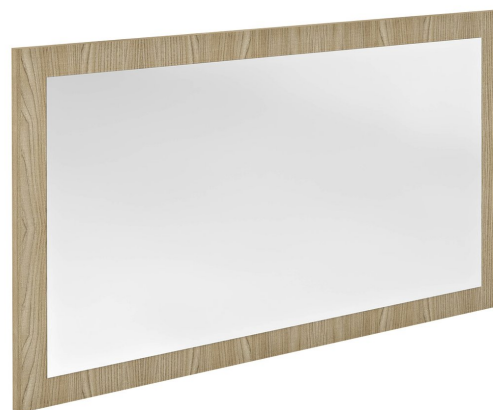

## NIROX zrkadlo v ráme 100x60cm, brest Bardini

Objednací kód: NX106-1313

### Rozměry

Šířka: 1000 mm

Výška: 600 mm

### Vlastnosti

Záruka: 2 roky

Dekor: Brest Bardini

Materiál: MDF/lamino