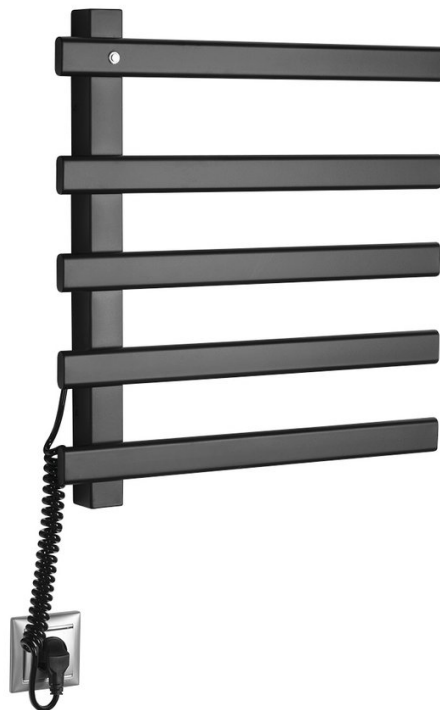

ELCOR elektrický sušiac uterákov 480x520x50 mm, 63 W, čierna mat

Objednací kód: EB530

Základné informácie

Značka: Sapho
Séria: ELCOR

Rozmery

Šírka: 480 mm
Výška: 520 mm
Hĺbka: 50 mm

Vlastnosti

Farba: Čierna mat
Materiál: Nerez
Tvar: Tvar E
Možnosť vykurovania: Elektrické vykurovanie integrované
Príkon: 63 W
Hmotnosť / ks: 7.6 kg
Balenie: 1 ks
Záruka: 2 roky