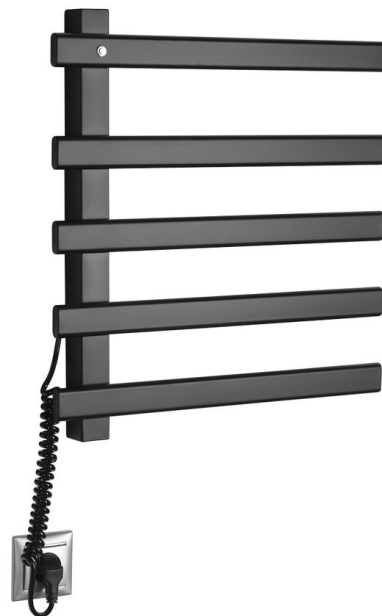

ELCOR elektrický sušiac uterákov 480x520x50 mm, 63 W, čierna mat

Objednací kód: EB530

Rozmery

Šírka: 480 mm

Výška: 520 mm

Hĺbka: 50 mm

Vlastnosti

Farba: Čierna mat

Materiál: Nerez

Záruka: 2 roky

Technický list