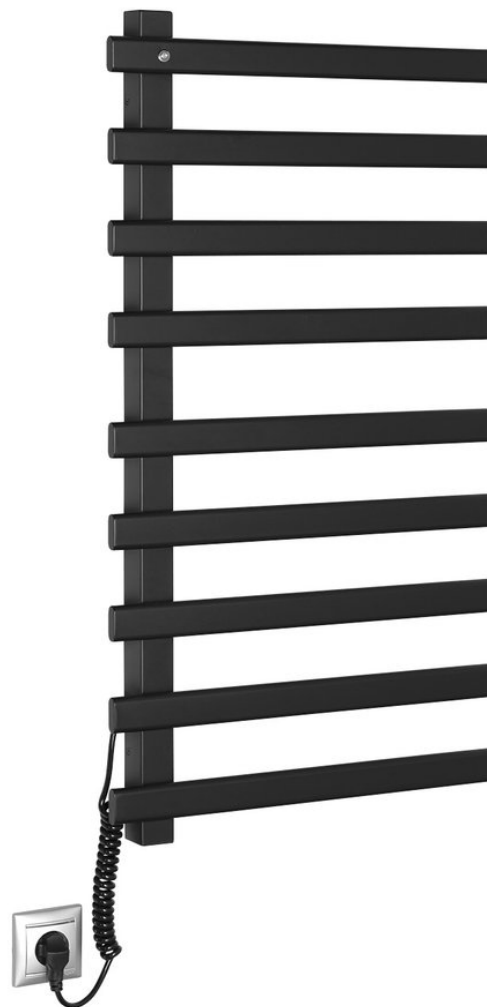

**ELCOR elektrický sušiac uterákov 480x920x50 mm, 128 W, čierna mat**

**Objednací kód:** EB460

**Základné informácie**

**Značka:** Sapho  
**Séria:** ELCOR

**Rozmery**

**Šírka:** 480 mm  
**Výška:** 920 mm  
**Hĺbka:** 50 mm

**Vlastnosti**

**Farba:** Čierna mat  
**Materiál:** Nerez  
**Tvar:** Tvar E  
**Možnosť vykurovania:** Elektrické vykurovanie integrované  
**Príkon:** 128 W  
**Hmotnosť / ks:** 7.0 kg  
**Balenie:** 1 ks  
**Záruka:** 2 roky