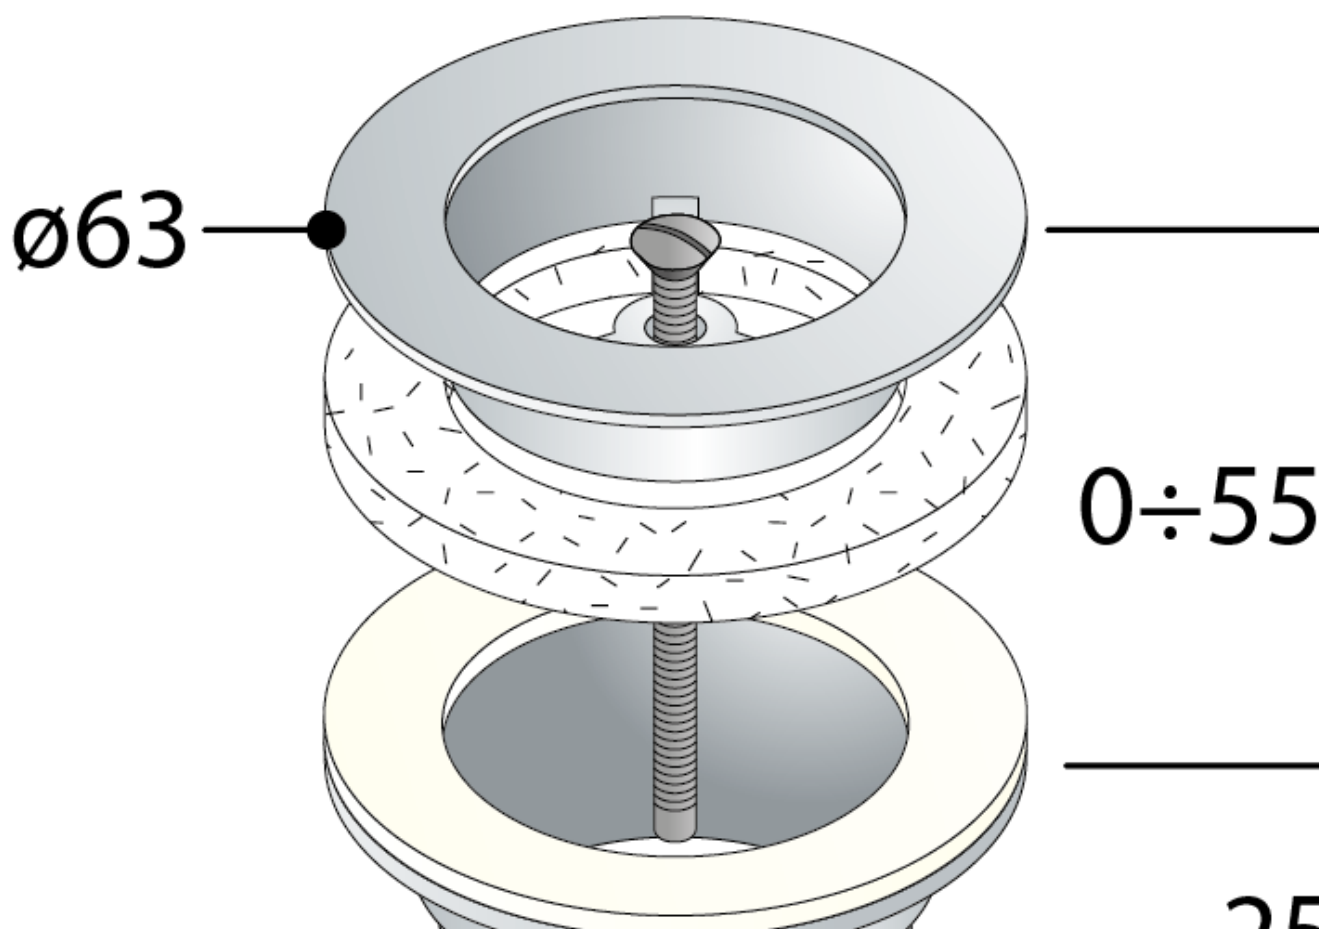

Umývadlová výpusť 5/4", neuzatváratelná, veľká krytka, tl.10-55mm, čierna

Objednací kód: 542.742.5B

Základné informácie

Značka: Omp Tea

Vlastnosti

Farba: Čierna
Materiál: Mosadz
Veľkosť závitů: 5/4"
Hrúbka umývadla: 10-55 mm
Výbava: Neuzatváratelná bez prepadu,
Neuzatváratelná s prepacom
Hmotnosť / ks: 0.285 kg
Balenie: 1 ks
Záruka: 2 roky

Umývadlová výpust 5/4", neuzatváratelná, veľká krytka, tl.10-55mm, čierna

Technický list

Umývadlová výpusť 5/4", neuzatvárateľná, veľká krytka, tl.10-55mm, čierna

1"1/4

25