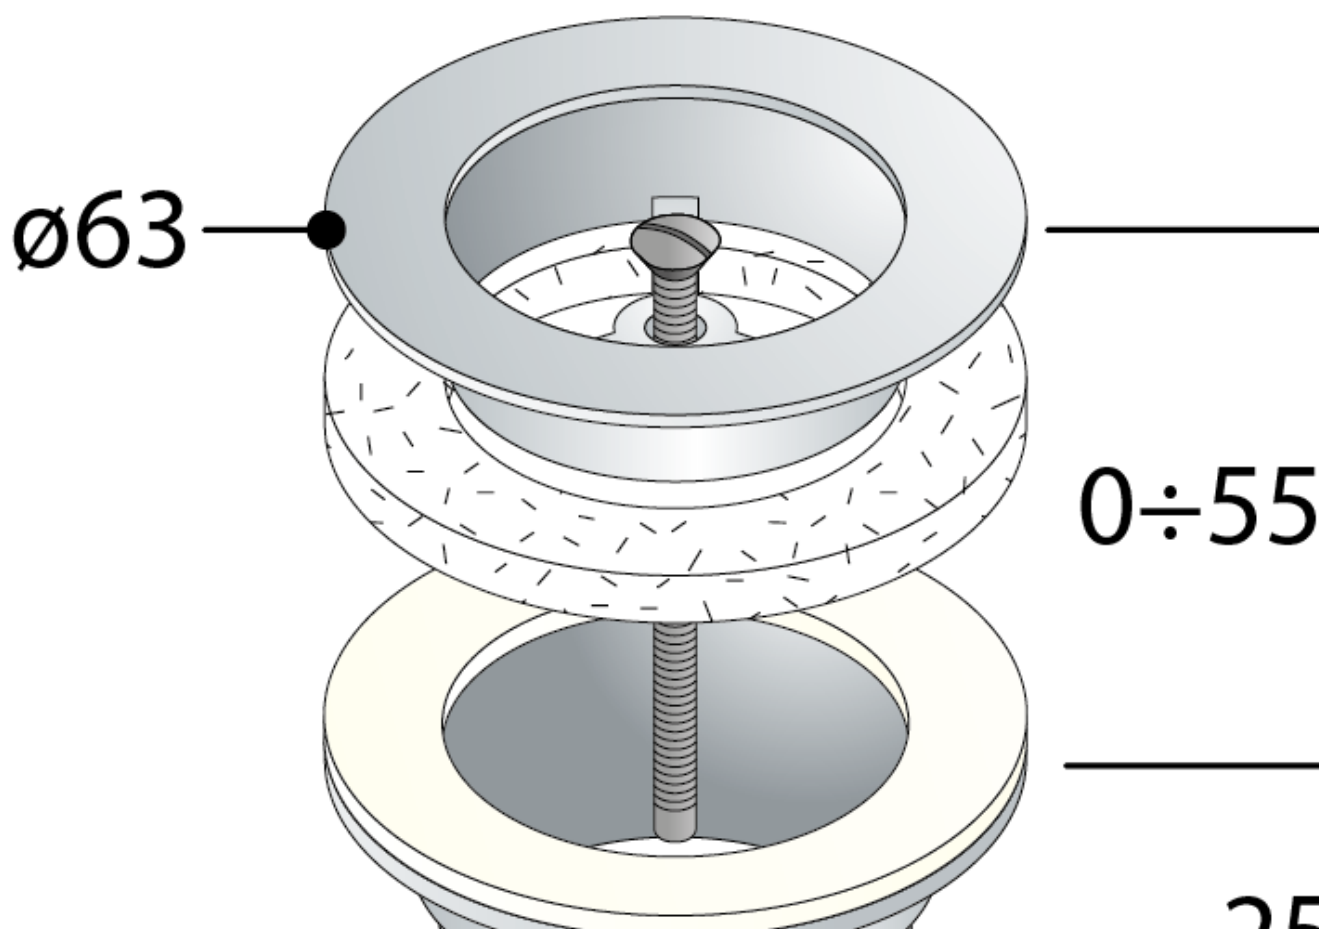

Umývadlová výpusť 5/4", neuzatváratelná, veľká krytka, 10-55mm, čierna

Objednací kód: 542.742.5B

Základné informácie

Značka: Omp Tea

Vlastnosti

Farba: Čierna
Materiál: Mosadz
Veľkosť závitů: 5/4"
Hrúbka umývadla: 10-55 mm
Výbava: Neuzatváratelná bez prepadu,
Neuzatváratelná s prepadom
Hmotnosť / ks: 0.285 kg
Balenie: 1 ks
Záruka: 2 roky

Umývadlová výpust 5/4", neuzatváratelná, veľká krytka, 10-55mm, čierna

Technický list

Umývadlová výpust 5/4", neuzatváratelná, veľká krytka, 10-55mm, čierna

1"1/4

25