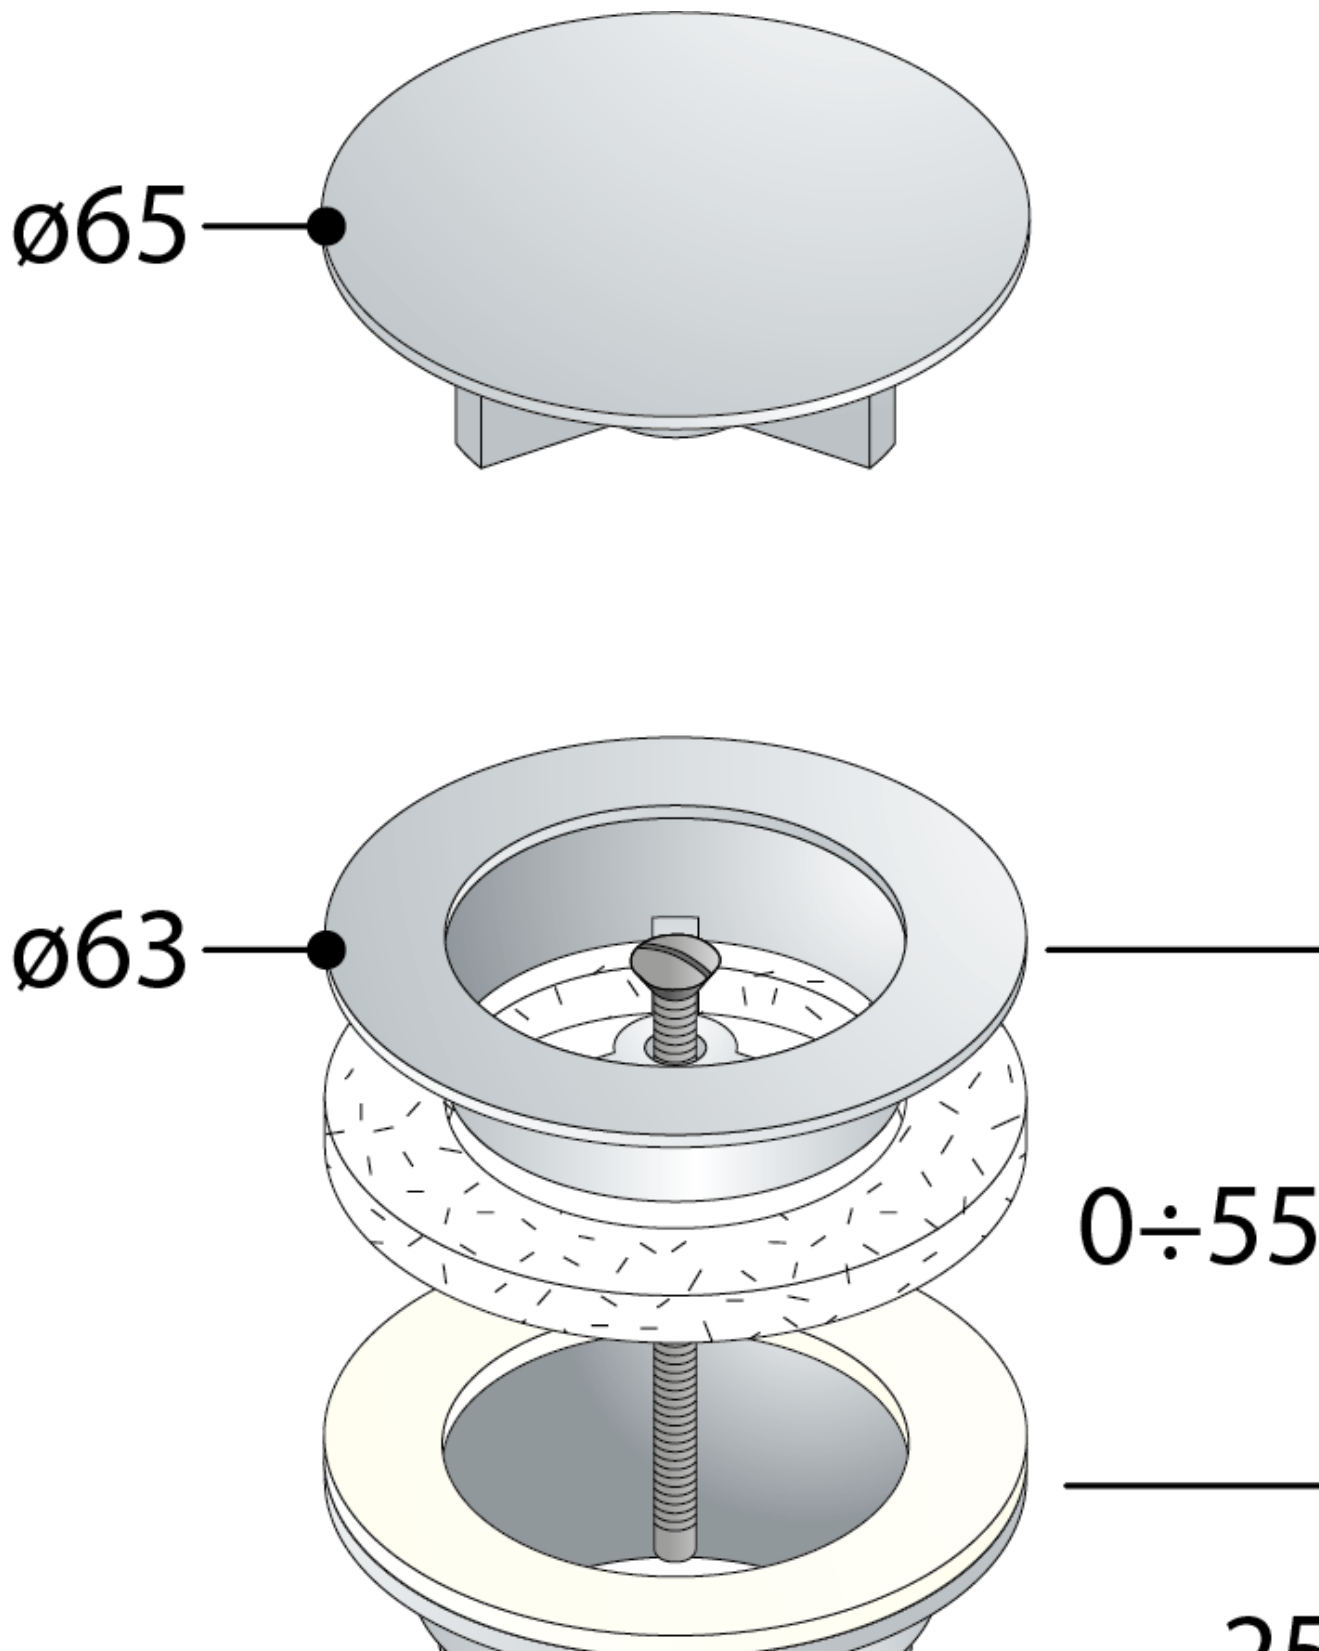

# Umývadlová výpusť 5/4", neuzatváratelná, veľká krytka, 10-55mm, čierna

Objednací kód: 542.742.5B

## Vlastnosti

Farba: Čierna  
Materiál: Mosadz  
Veľkosť závitů: 5/4"  
Hrúbka umývadla: 10-55 mm  
Výbava: Neuzatváratelná bez prepadu,  
Neuzatváratelná s prepadom  
Hmotnosť / ks: 0.285 kg  
Balenie: 1 ks  
Záruka: 2 roky

Umývadlová výpust 5/4", neuzatváratelná, veľká krytka, 10-55mm, čierna

Technický list

Umývadlová výpusť 5/4", neuzatváratelná, veľká krytka, 10-55mm, čierna

1"1/4

25