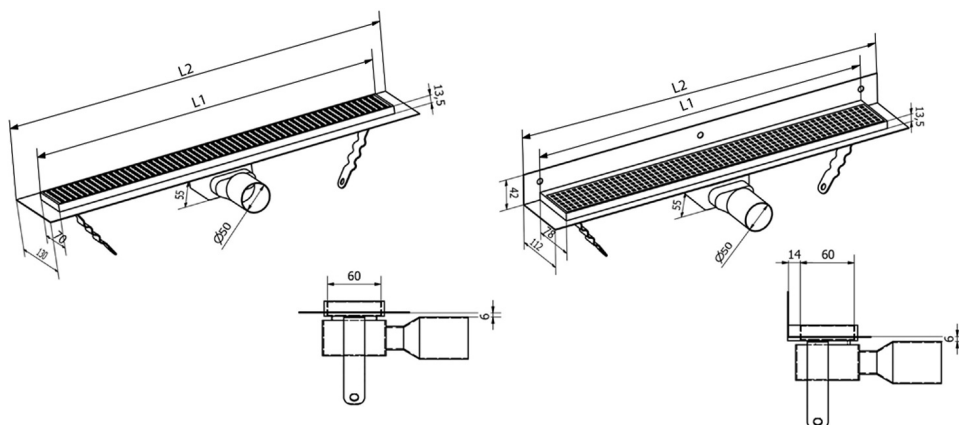

## MANUS PIASTRA podlahový žl'ab z nerezové oceli s roštom, nástenný, L-1150, DN50

Objednací kód: GMP97

### Rozměry

Délka: 1150 mm

Šířka: 112 mm

Výška: 55 mm

### Technický list

Instalační rozměry							
L1 (mm)	590	690	790	890	990	1 090	1 190
L2 (mm)	650	750	850	950	1 050	1 150	1 250