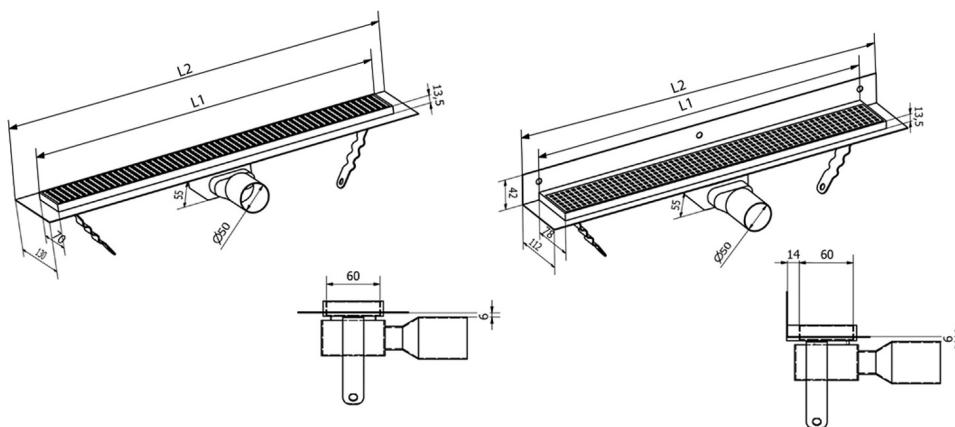

MANUS PIASTRA podlahový žl'ab z nerezové oceli s roštom, nástenný, L-1050, DN50

Objednací kód: GMP96

Rozmery

Dĺžka: 1050 mm

Šírka: 112 mm

Výška: 55 mm

Vlastnosti

Farba: Nerez

Materiál: Nerez

Záruka: 2 roky

Technický list

Instalační rozměry							
L1 (mm)	590	690	790	890	990	1 090	1 190
L2 (mm)	650	750	850	950	1 050	1 150	1 250