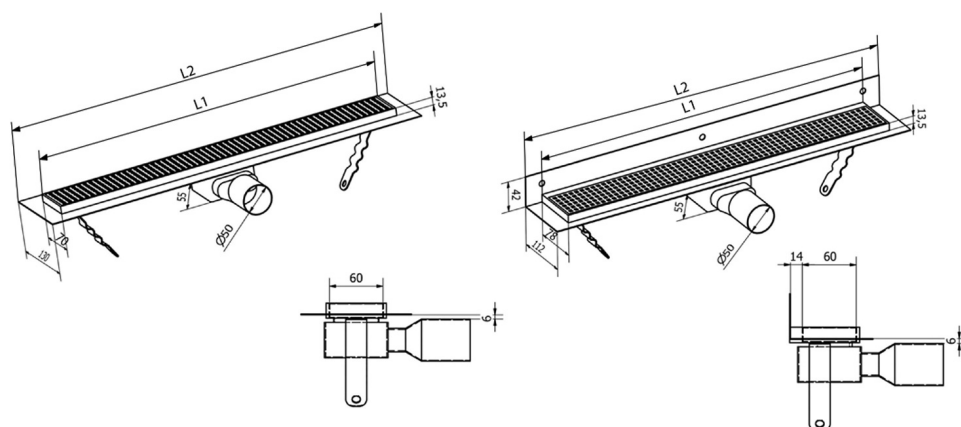

MANUS PIASTRA podlahový žl'ab z nerezové oceli s roštom, nástenný, L-950, DN50

Objednací kód: GMP95

Rozmery

Dĺžka: 950 mm

Šírka: 112 mm

Výška: 55 mm

Vlastnosti

Farba: Nerez

Materiál: Nerez

Záruka: 2 roky

Technický list

Instalační rozměry							
L1 (mm)	590	690	790	890	990	1 090	1 190
L2 (mm)	650	750	850	950	1 050	1 150	1 250