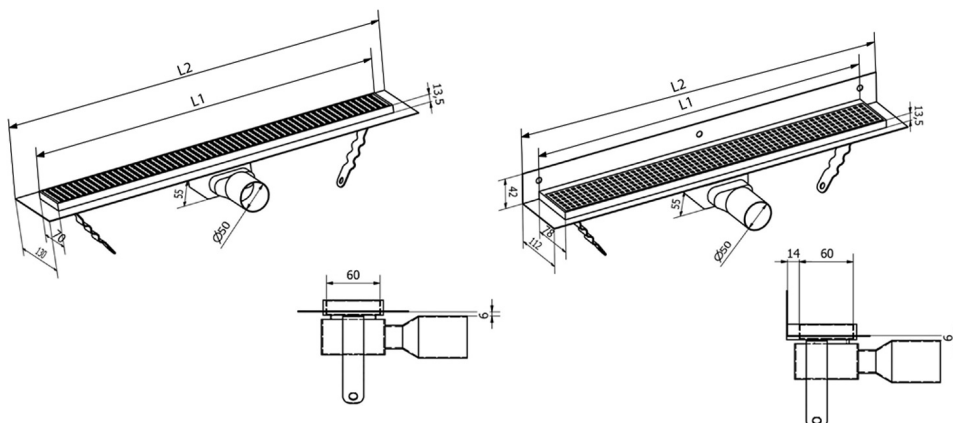

## MANUS ONDA podlahový žl'ab z nerezové oceli s roštom, nástenný, L-1250, DN50, čierna mat

Objednací kód: GMO28B

### Rozmery

Dĺžka: 1250 mm  
Šírka: 112 mm  
Výška: 55 mm

### Vlastnosti

Farba: Čierna  
Materiál: Nerez  
Záruka: 2 roky

### Technický list

Instalační rozměry							
L1 (mm)	590	690	790	890	990	1 090	1 190
L2 (mm)	650	750	850	950	1 050	1 150	1 250