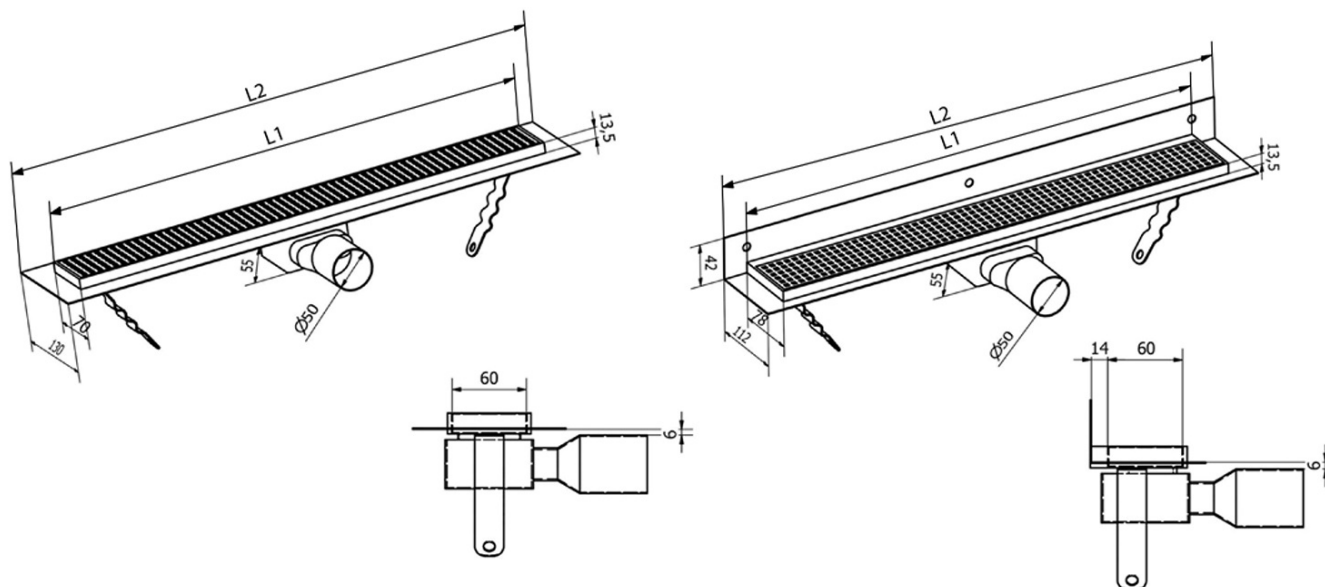

MANUS ONDA podlahový žľab z nerezovej oceli s roštom, nástenný, L-1050, DN50, čierna mat

Objednací kód: GMO26B

Základné informácie

Značka: Gelco
Séria: MANUS

Rozmery

Dĺžka: 1050 mm
Šírka: 112 mm
Výška: 55 mm

Vlastnosti

Farba: Čierna
Materiál: Nerez
Inštalácia: Ku stene - rošt
Priemer odpadu: 50 mm
Dĺžka sprchového kanálika od: 1050 mm
Dĺžka sprchového kanálika do: 1050 mm
Hmotnosť / ks: 2.995 kg
Balenie: 1 ks
Záruka: 2 roky

Náhradné diely

MANUS gumové tesnenie O- krúžok (Objednací kód: NDGM1)

MANUS - gumový špunt (Objednací kód: NDGM3)

MANUS sifón pre podlahové žľaby (Objednací kód: NDGM2)

Technický list

Instalační rozměry							
L1 (mm)	590	690	790	890	990	1 090	1 190
L2 (mm)	650	750	850	950	1 050	1 150	1 250