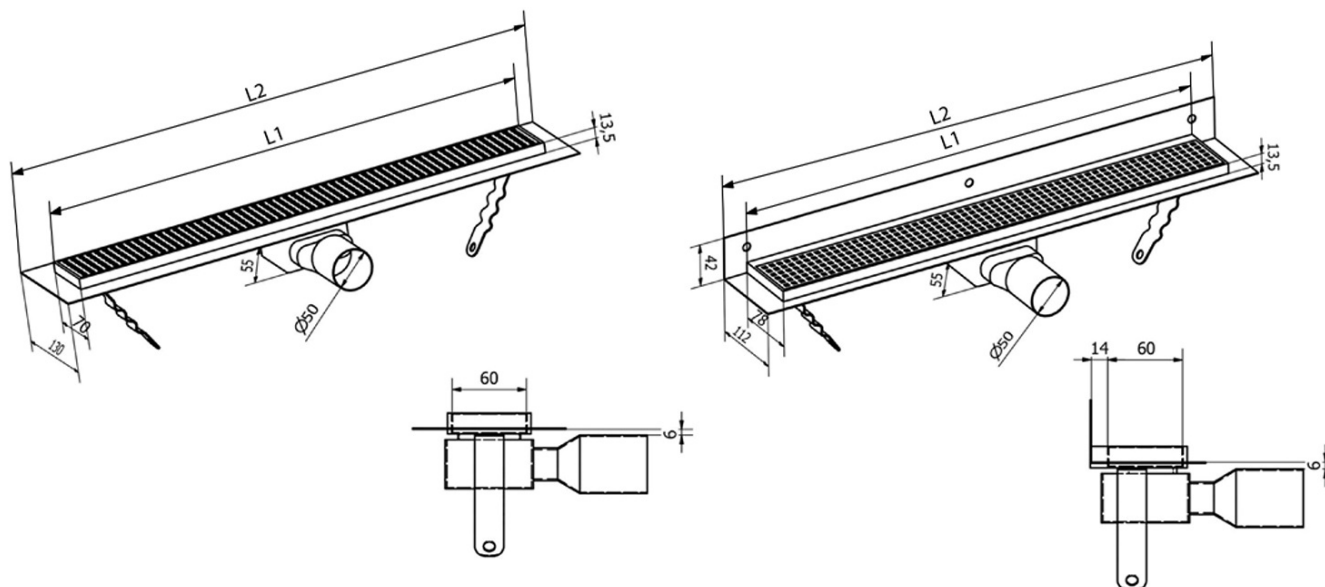

## Rozmery

Dĺžka: 1050 mm  
Šírka: 112 mm  
Výška: 55 mm

## Vlastnosti

Farba: Čierna  
Materiál: Nerez  
Inštalácia: Ku stene - rošt  
Priemer odpadu: 50 mm  
Dĺžka sprchového kanálika od: 1050 mm  
Dĺžka sprchového kanálika do: 1050 mm  
Hmotnosť / ks: 2.995 kg  
Balenie: 1 ks  
Záruka: 2 roky

## Technický list

Instalační rozměry							
L1 (mm)	590	690	790	890	990	1 090	1 190
L2 (mm)	650	750	850	950	1 050	1 150	1 250