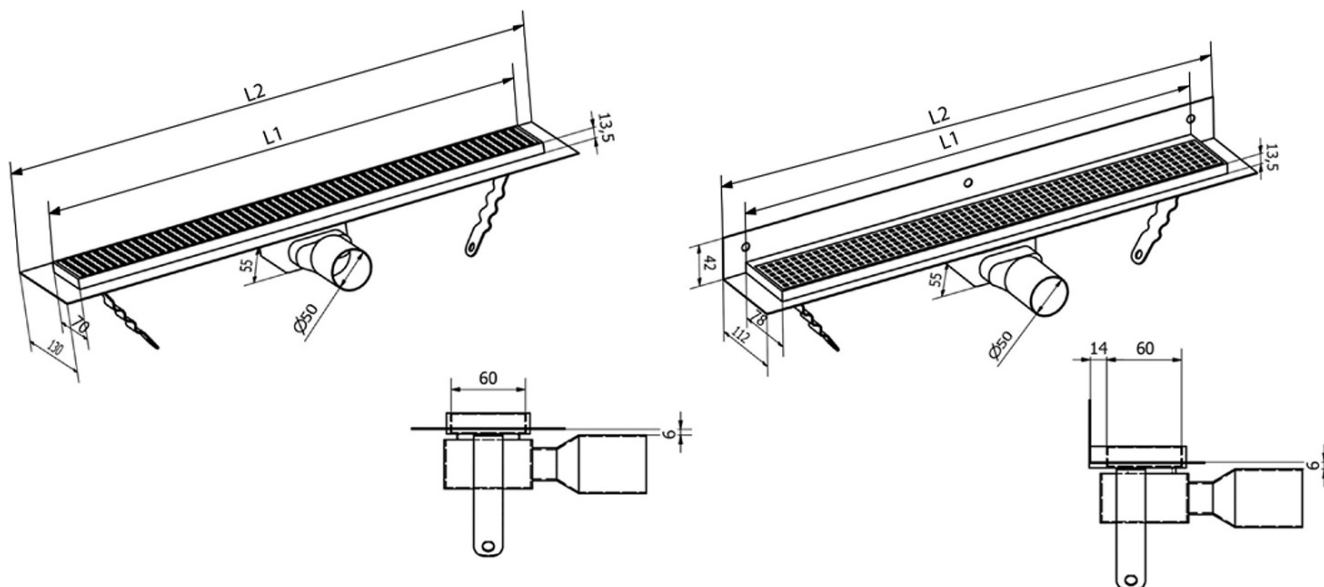

MANUS ONDA podlahový žľab z nerezové oceli s roštom, nástenný, L-1050, DN50, čierna mat

Objednací kód: GMO26B

Základné informácie

Značka: Gelco
Séria: MANUS

Rozmery

Dĺžka: 1050 mm
Šírka: 112 mm
Výška: 55 mm

Vlastnosti

Farba: Čierna
Materiál: Nerez
Inštalácia: Ku stene - rošt
Priemer odpadu: 50 mm
Dĺžka sprchového kanáliku od: 1050 mm
Dĺžka sprchového kanáliku do: 1050 mm
Hmotnosť / ks: 2.995 kg
Balenie: 1 ks
Záruka: 2 roky

Náhradné diely

MANUS gumové tesnenie O- krúžok (Objednací kód: NDGM1)

MANUS - gumový špunt (Objednací kód: NDGM3)

MANUS - sifón pre Manus (Objednací kód: NDGM2)

Technický list

Instalační rozměry							
L1 (mm)	590	690	790	890	990	1 090	1 190
L2 (mm)	650	750	850	950	1 050	1 150	1 250