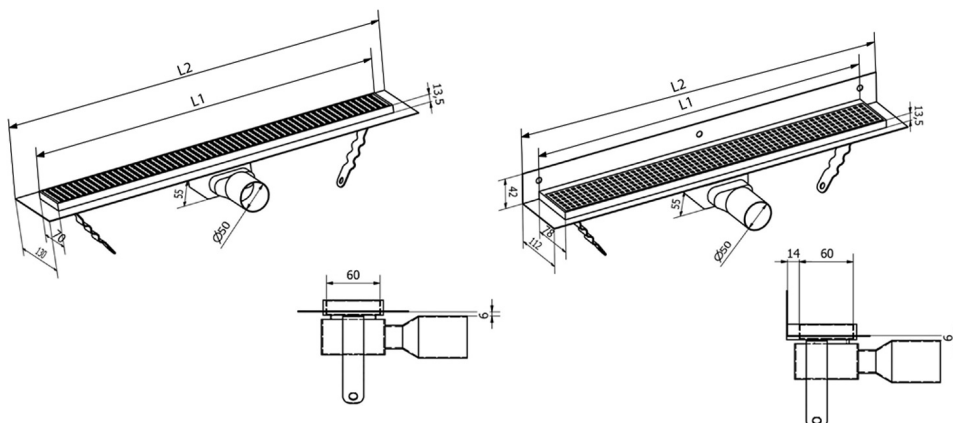

MANUS ONDA podlahový žl'ab z nerezové oceli s roštom, nástenný, L-1050, DN50, čierna mat

Objednací kód: GMO26B

Rozmery

Dĺžka: 1050 mm
Šírka: 112 mm
Výška: 55 mm

Vlastnosti

Farba: Čierna
Materiál: Nerez
Záruka: 2 roky

Technický list

Instalační rozměry							
L1 (mm)	590	690	790	890	990	1 090	1 190
L2 (mm)	650	750	850	950	1 050	1 150	1 250