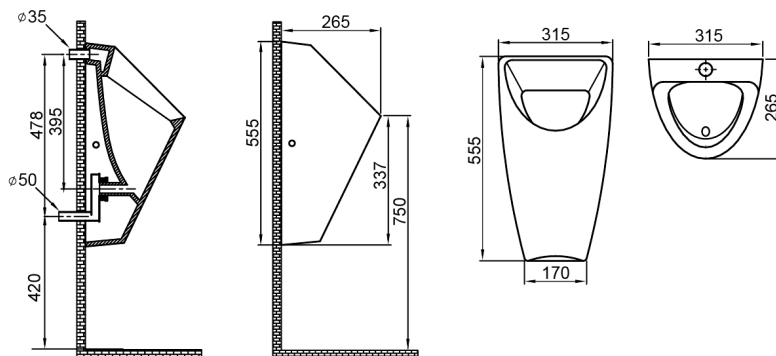

SCHWARN keramický urinál, zadný prívod, zadný odpad, biela

Objednací kód: 201.701.4

Rozmery

Šírka: 315 mm
 Výška: 555 mm
 Hĺbka: 265 mm

Vlastnosti

Farba: Biela
 Materiál: Keramika
 Záruka: 2 roky

Technický list

S prívodom vody ze stěny
 With water inlet from the wall

S automatickým splachovačem
With an automatic flusher

121.405.1