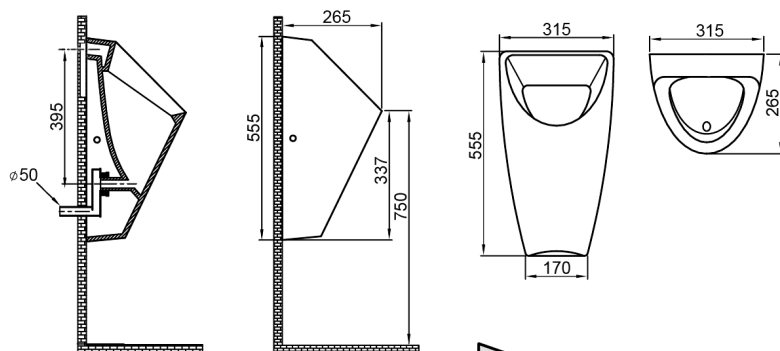

SCHWARN keramický urinál, zadný prívod, zadný odpad, biela

Objednací kód: 201.701.4

Rozmery

Šírka: 315 mm
 Výška: 555 mm
 Hĺbka: 265 mm

Vlastnosti

Farba: Biela
 Materiál: Keramika
 Záruka: 2 roky

Technický list

S prívodom vody ze stěny
 With water inlet from the wall

S automatickým splachovačem
With an automatic flusher

121.405.1