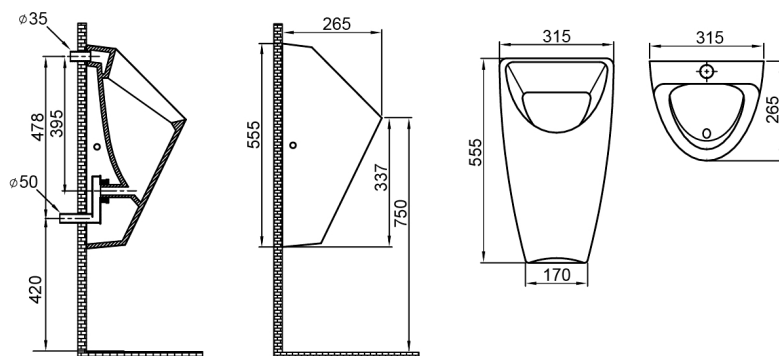

SCHWARN keramický urinál, zadný prívod, zadný odpad, biela

Objednací kód: 201.701.4

Rozmery

Šírka: 315 mm
 Výška: 555 mm
 Hĺbka: 265 mm

Vlastnosti

Farba: Biela
 Materiál: Keramika
 Záruka: 2 roky

Technický list

S prívodom vody ze stěny
 With water inlet from the wall

S automatickým splachovačem
With an automatic flusher

121.405.1