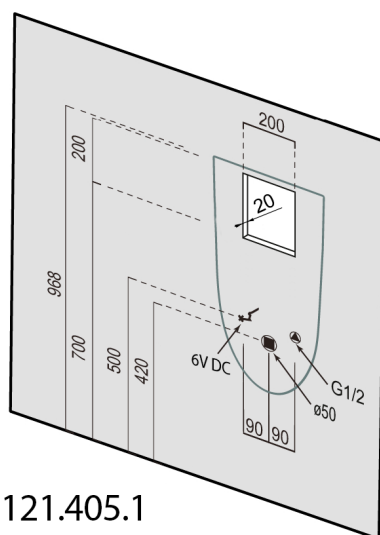

SCHWARN keramický urinál, zadný prívod, zadný odpad, biela

Objednací kód: 201.701.4

Rozmery

Šírka: 315 mm
 Výška: 555 mm
 Hĺbka: 265 mm

Vlastnosti

Farba: Biela
 Materiál: Keramika
 Záruka: 2 roky

Technický list

S prívodom vody ze stěny
 With water inlet from the wall

S automatickým splachovačem
With an automatic flusher

121.405.1