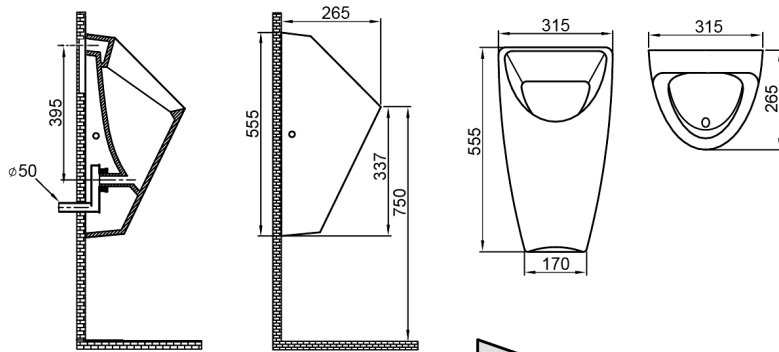

SCHWARN keramický urinál, zadný prívod, zadný odpad, biela

Objednací kód: 201.701.4

Rozmery

Šírka: 315 mm
 Výška: 555 mm
 Hĺbka: 265 mm

Vlastnosti

Farba: Biela
 Materiál: Keramika
 Záruka: 2 roky

Technický list

S prívodom vody ze stěny
 With water inlet from the wall

S automatickým splachovačem
With an automatic flusher

121.405.1