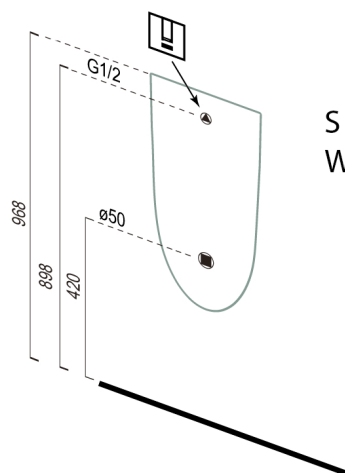

SCHWARN keramický urinál, zadný prívod, zadný odpad, biela

Objednací kód: 201.701.4

Rozmery

Šírka: 315 mm
 Výška: 555 mm
 Hĺbka: 265 mm

Vlastnosti

Farba: Biela
 Materiál: Keramika
 Záruka: 2 roky

Technický list

S prívodom vody ze stěny
 With water inlet from the wall

S automatickým splachovačem
With an automatic flusher

121.405.1