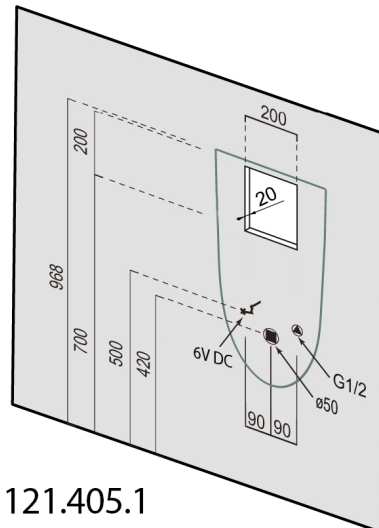

SCHWARN keramický urinál, zadný prívod, zadný odpad, biela

Objednací kód: 201.701.4

Rozmery

Šírka: 315 mm
 Výška: 555 mm
 Hĺbka: 265 mm

Vlastnosti

Farba: Biela
 Materiál: Keramika
 Záruka: 2 roky

Technický list

S prívodom vody ze stěny
 With water inlet from the wall

S automatickým splachovačem
With an automatic flusher

121.405.1