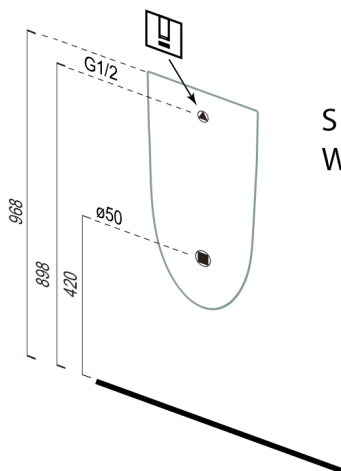

SCHWARN keramický urinál, zadný prívod, zadný odpad, biela

Objednací kód: 201.701.4

Rozmery

Šírka: 315 mm
 Výška: 555 mm
 Hĺbka: 265 mm

Vlastnosti

Farba: Biela
 Materiál: Keramika
 Záruka: 2 roky

Technický list

S prívodom vody ze stěny
 With water inlet from the wall

S automatickým splachovačem
With an automatic flusher

121.405.1