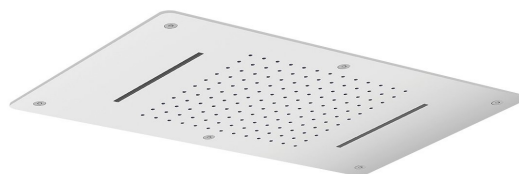

# Stropná sprchová hlavica s dvoma kaskádami, 700x380mm, nerez lesk

 **SAPHO**

Objednací kód: MS343

## Rozměry

Šírka: 700 mm  
Výška: 40 mm  
Hĺbka: 380 mm

## Vlastnosti

Farba: Leštená nerez  
Materiál: Nerez  
Záruka: 2 roky