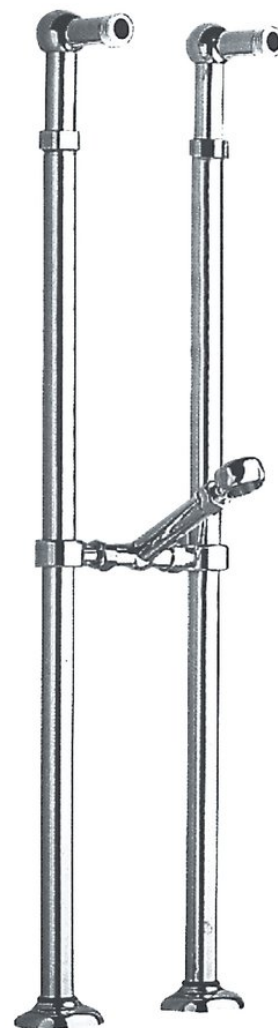

ANTEA pripojenie pe ištaláciu vaňovej batérie do priestoru (pár), chróm

 **SAPHO**

Objednací kód: 9841

Základné informácie

Značka: Sapho
Séria: ANTEA

Rozmery

Výška: 800 mm

Vlastnosti

Farba: Chróm
Materiál: Mosadz
Tvar: Retro
Inštalácia: Do podlahy
Hmotnosť / ks: 5.1 kg
Balenie: 1 ks
Záruka: 2 roky

Náhradné diely

Uchytenie pre batériu 9841, chróm (Objednací kód: ND9841-1)

ANTEA pripojenie pe ištaláciu vaňovej batérie do priestoru (pár), chróm