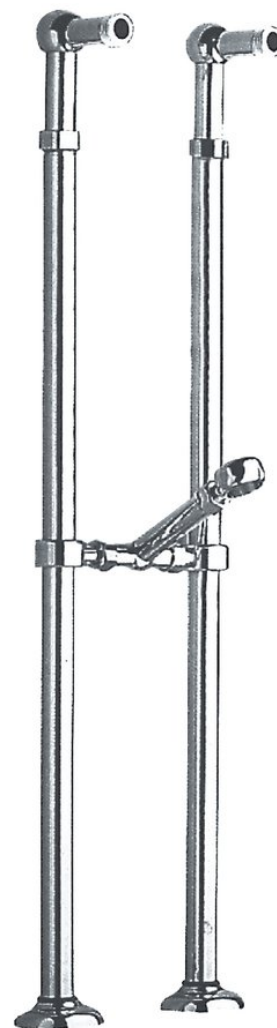

ANTEA pripojenie pe ištaláciu vaňovej batérie do priestoru (pár), chróm

 **SAPHO**

Objednací kód: 9841

Základné informácie

Značka: Sapho
Séria: ANTEA

Rozmery

Výška: 800 mm

Vlastnosti

Farba: Chróm
Materiál: Mosadz
Tvar: Retro
Inštalácia: Do podlahy
Hmotnosť / ks: 5.1 kg
Balenie: 1 ks
Záruka: 2 roky

Náhradné diely

Uchytenie pre batériu 9841, chróm (Objednací kód: ND9841-1)

ANTEA pripojenie pe ištaláciu vaňovej batérie do priestoru (pár), chróm