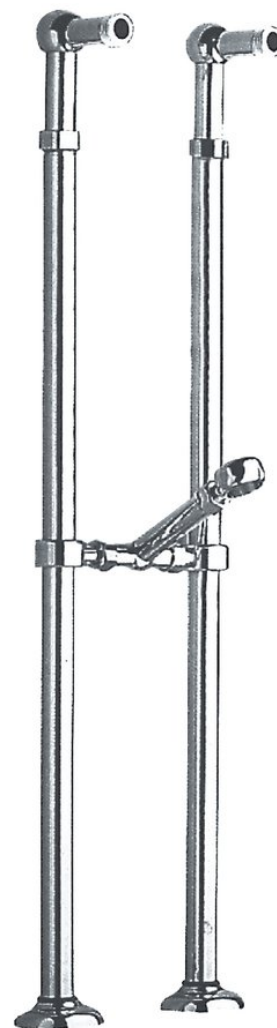

ANTEA pripojenie pe ištáláciu vaňovej batérie do priestoru (pár), chróm

 **SAPHO**

Objednací kód: 9841

Základné informácie

Značka: Sapho
Séria: ANTEA

Rozmery

Výška: 800 mm

Vlastnosti

Farba: Chróm
Materiál: Mosadz
Tvar: Retro
Inštálácia: Do podlahy
Hmotnosť / ks: 5.1 kg
Balenie: 1 ks
Záruka: 2 roky

Náhradné diely

Uchytenie pre batériu 9841, chróm (Objednací kód: ND9841-1)

ANTEA pripojenie pe ištaláciu vaňovej batérie do priestoru (pár), chróm