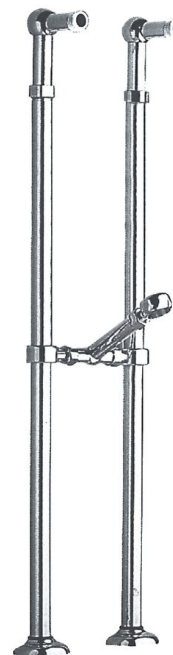

# ANTEA pripojenie pe ištaláciu vaňovej batérie do priestoru (pár), chróm

**SAPHO**

Objednací kód: 9841

## Rozmery

Výška: 800 mm

## Vlastnosti

Farba: Chróm

Materiál: Mosadz

Záruka: 2 roky