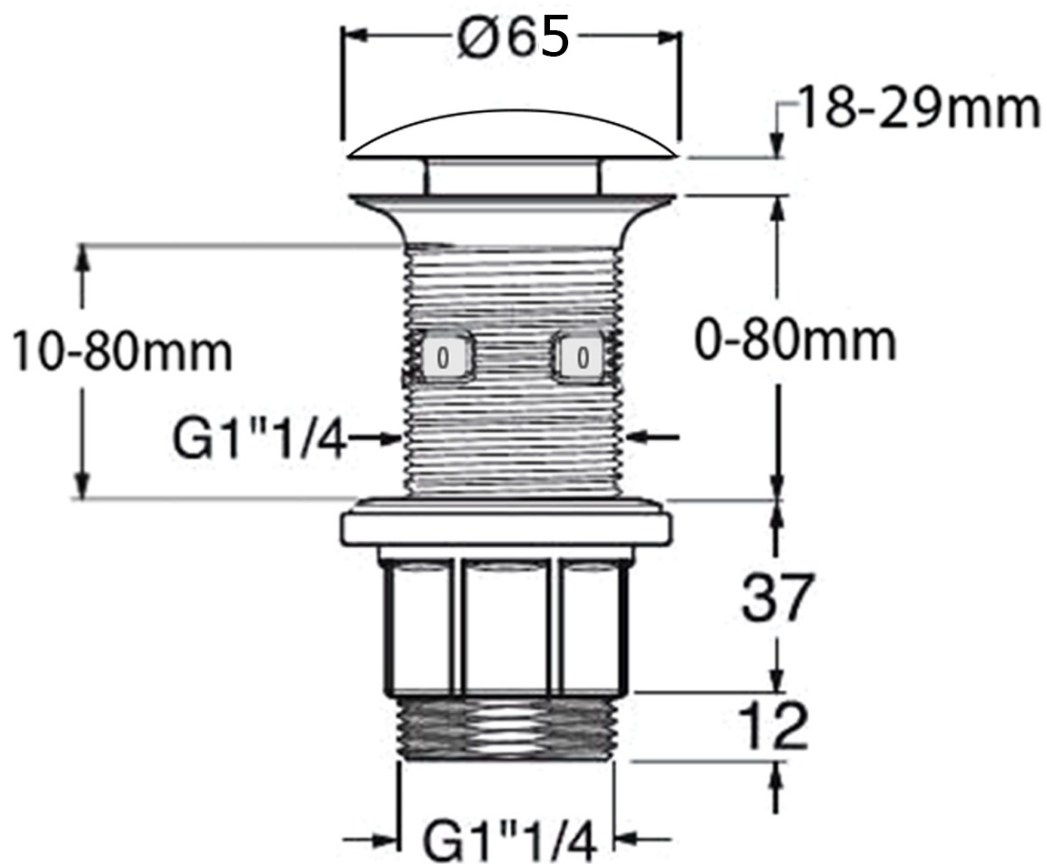

# FORMIGO betónové umývadlo na dosku vrátane výpuste, 60x40cm, zlato

Objednací kód: FG121X

## Rozmery

Šírka: 600 mm  
Výška: 145 mm  
Hĺbka: 400 mm

## Vlastnosti

Farba: Zlato  
Materiál: Betón  
Inštalácia: Na postavenie  
Typ umývadla: Umývadlo na dosku  
Počet otvorov pre batériu: Bez otvoru  
Prepad: NIE  
Tvar: Ovál/Elipsa  
Balenie obsahuje: Výpusť  
Hmotnosť / ks: 10.341 kg  
Balenie: 1 ks  
Záruka: 2 roky

Technický list

FORMIGO betonové umývadlo na dosku vrátane výpuste, 60x40cm, zlato