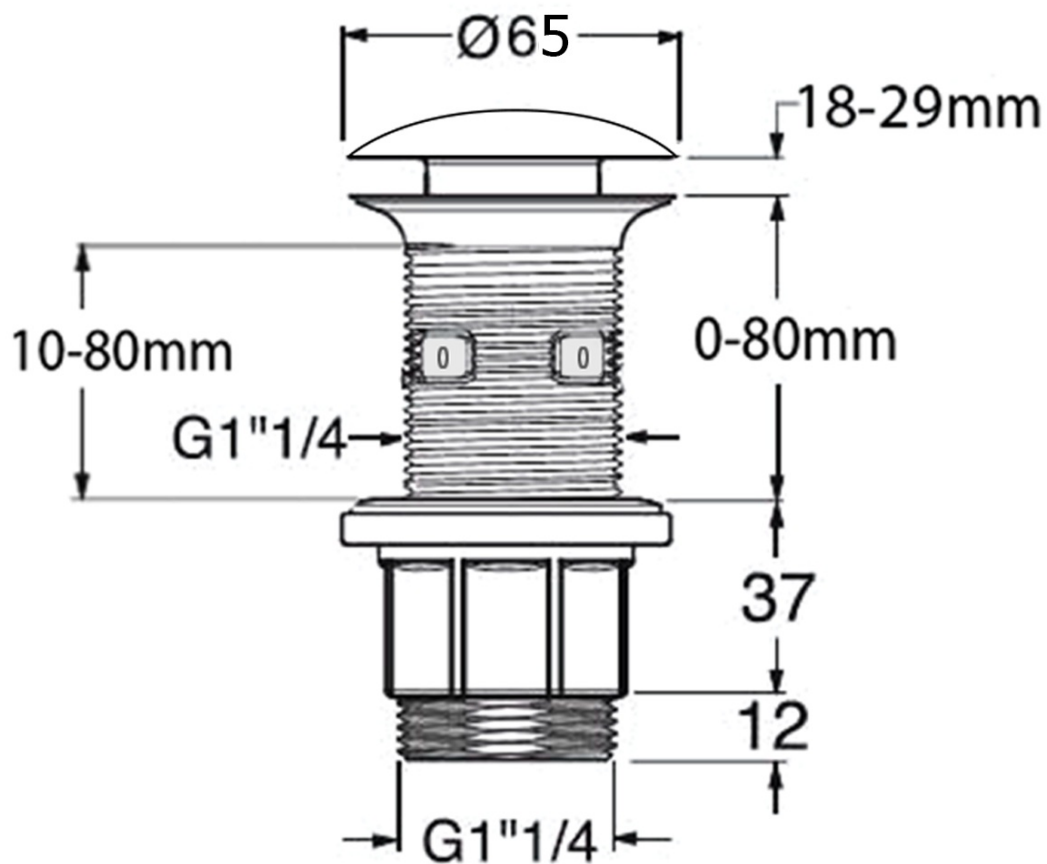

FORMIGO betónové umývadlo na dosku vrátane výpuste, 60x40cm, zlato

Objednací kód: FG121X

Základné informácie

Značka: Sapho
Séria: FORMIGO

Rozmery

Šírka: 600 mm
Výška: 145 mm
Hĺbka: 400 mm

Vlastnosti

Farba: Zlato
Materiál: Betón
Inštalácia: Na postavenie
Typ umývadla: Umývadlo na dosku
Počet otvorov pre batériu: Bez otvoru
Prepad: NIE
Tvar: Ovál/Elipsa
Balenie obsahuje: Výpusť
Hmotnosť / ks: 10.341 kg
Balenie: 1 ks
Záruka: 2 roky

Technický list

FORMIGO betonové umývadlo na dosku vrátane
výpuste, 60x40cm, zlato