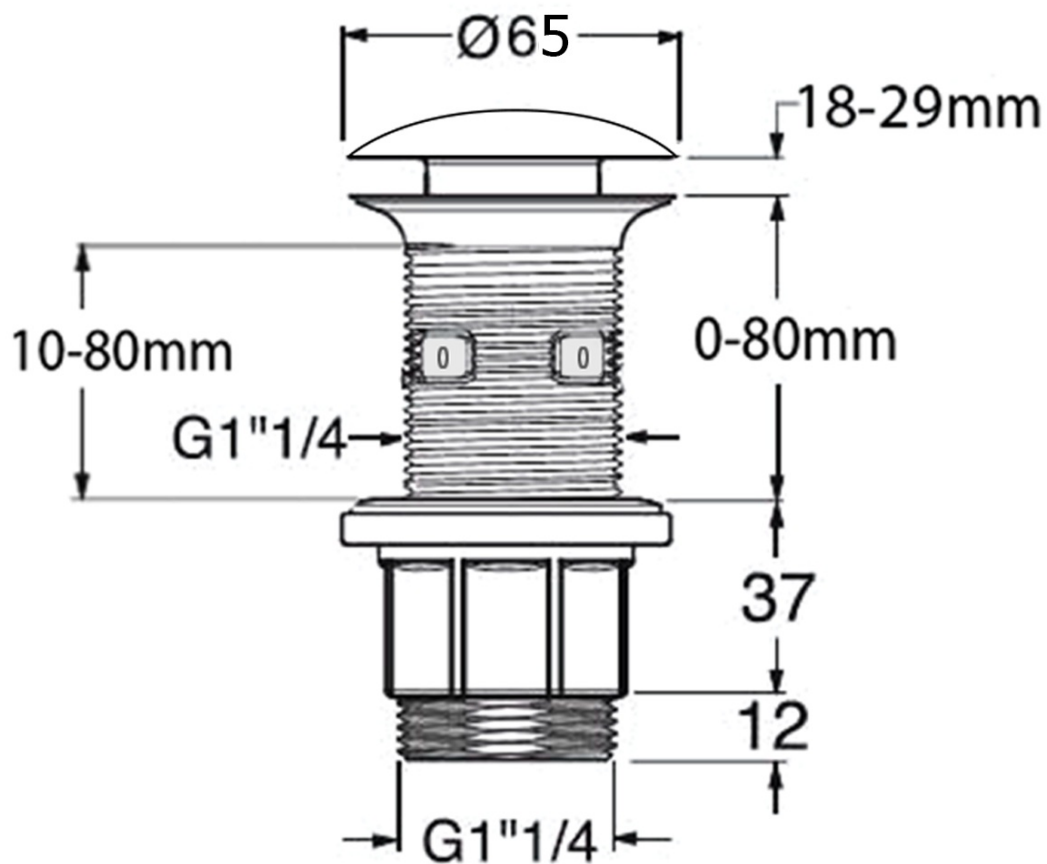

FORMIGO betónové umývadlo na dosku vrátane výpuste, 60x40cm, zlato

Objednací kód: FG121X

Základné informácie

Značka: Sapho
Séria: FORMIGO

Rozmery

Šírka: 600 mm
Výška: 145 mm
Hĺbka: 400 mm

Vlastnosti

Farba: Zlato
Materiál: Betón
Inštalácia: Na postavenie
Typ umývadla: Umývadlo na dosku
Počet otvorov pre batériu: Bez otvoru
Prepad: NIE
Tvar: Ovál/Elipsa
Balenie obsahuje: Výpusť
Hmotnosť / ks: 10.341 kg
Balenie: 1 ks
Záruka: 2 roky

Technický list

FORMIGO betonové umývadlo na dosku vrátane výpuste, 60x40cm, zlato