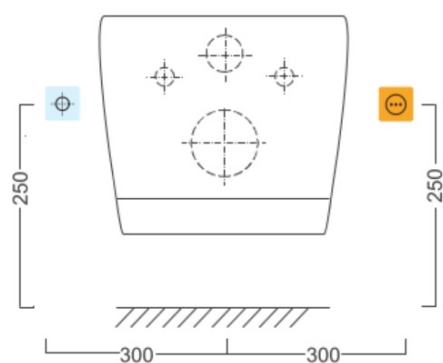

Technický list

Option A