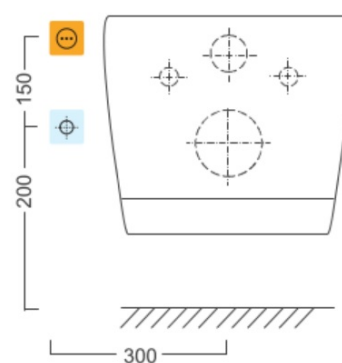

Objednací kód: UB-6635RU

Základné informácie

Značka: Sapho

Rozmery

Šírka: 388 mm

Hĺbka: 504 mm

Vlastnosti

Farba: Biela

Technický list

Option A

Option B

-  Electrical outlet
-  Cold water connection