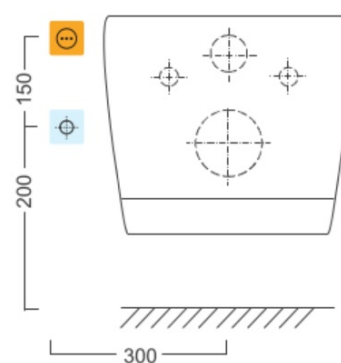

## Rozmery

Šírka: 388 mm

Hĺbka: 504 mm

## Technický list

Option A

Option B

-  Electrical outlet
-  Cold water connection