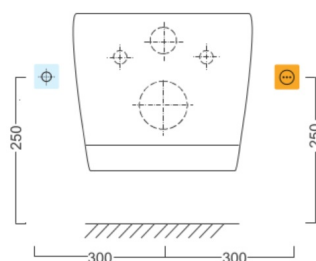

Technický list

Option A