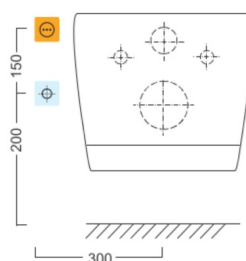

USPA LUX elektronický bidet s diaľkovým ovládaním

Objednací kód: UB-6635RU

Rozmery

Šírka: 388 mm

Hĺbka: 504 mm

Vlastnosti

Farba: Biela

Materiál: Polypropylen

Záruka: 2 roky

Technický list

Option B

- Electrical outlet
- Cold water connection