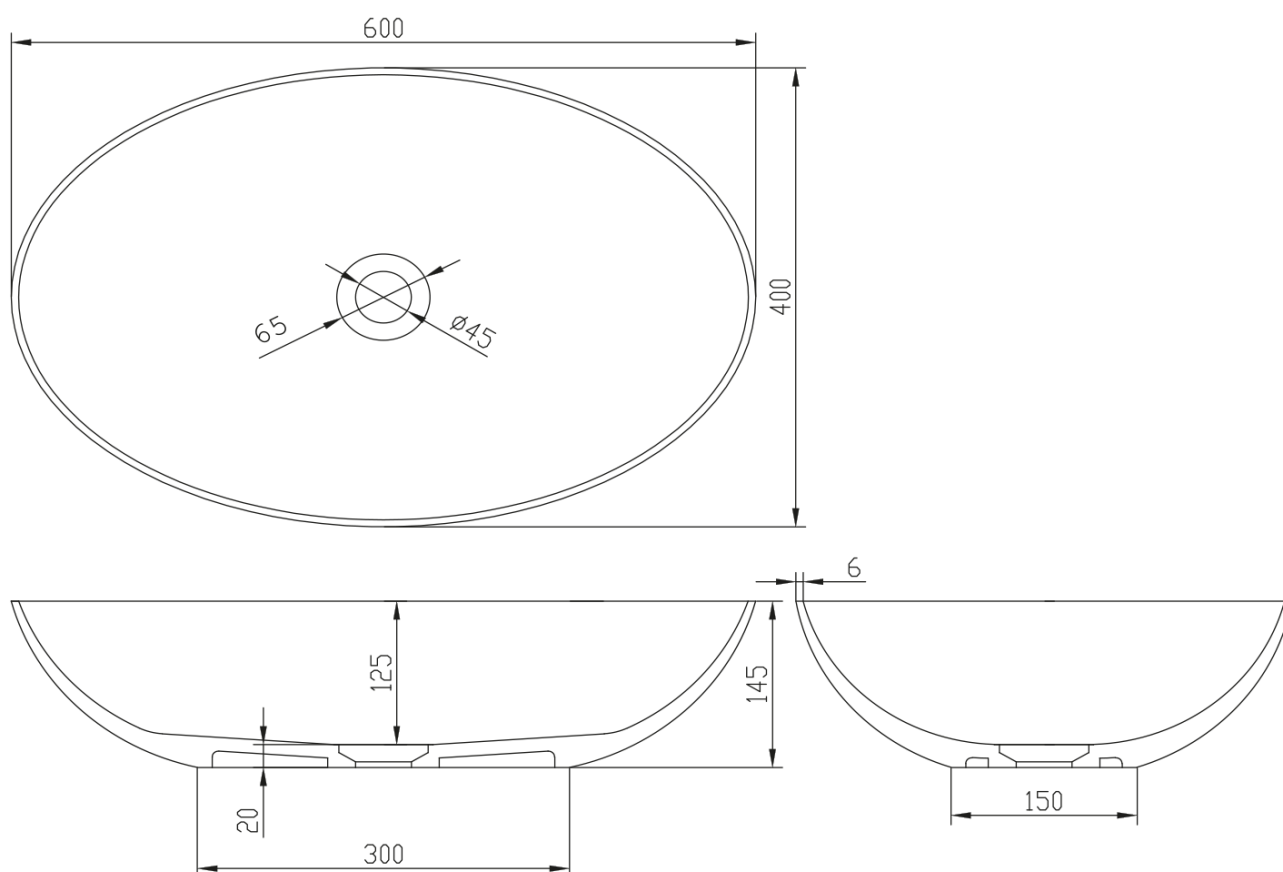

FORMIGO betónové umývadlo na dosku vrátane výpuste, 60x40cm, tmavo hnedá

Objednací kód: FG024

Základné informácie

Značka: Sapho
Séria: FORMIGO

Rozmery

Šírka: 600 mm
Výška: 145 mm
Hĺbka: 400 mm

Vlastnosti

Farba: Hnedá
Materiál: Betón
Inštalácia: Na postavenie
Typ umývadla: Umývadlo na dosku
Počet otvorov pre batériu: Bez otvoru
Prepad: NIE
Tvar: Ovál/Elipsa
Balenie obsahuje: Výpusť
Hmotnosť / ks: 10.341 kg
Balenie: 1 ks
Záruka: 2 roky

FORMIGO betonové umývadlo na dosku vrátane výpuste, 60x40cm, tmavo hnedá

 SAPHO

Technický list

FORMIGO betónové umývadlo na dosku vrátane výpuste, 60x40cm, tmavo hnedá

 **SAPHO**