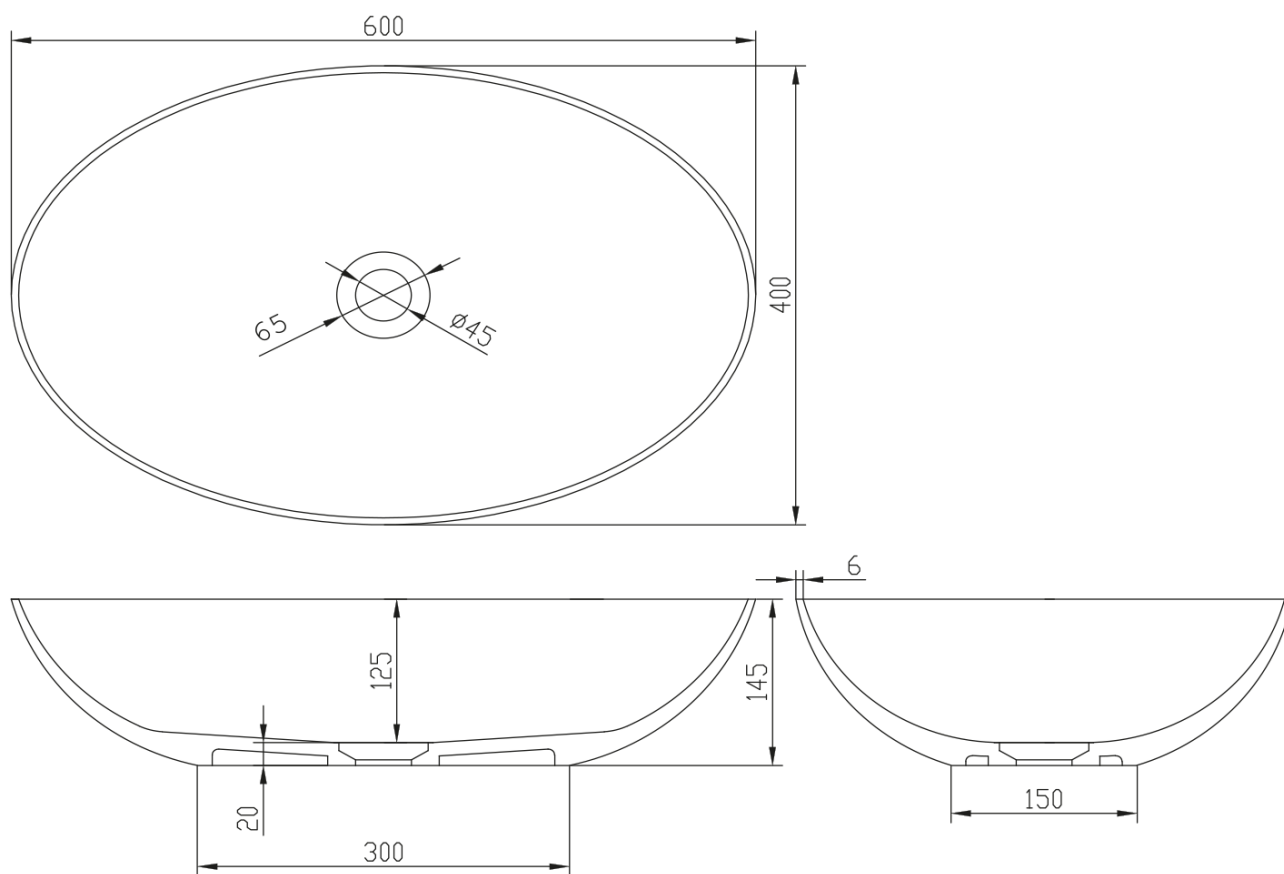

FORMIGO betónové umývadlo na dosku vrátane výpuste, 60x40cm, tmavo hnedá

Objednací kód: FG024

Základné informácie

Značka: Sapho
Séria: FORMIGO

Rozmery

Šírka: 600 mm
Výška: 145 mm
Hĺbka: 400 mm

Vlastnosti

Farba: Hnedá
Materiál: Betón
Inštalácia: Na postavenie
Typ umývadla: Umývadlo na dosku
Počet otvorov pre batériu: Bez otvoru
Prepad: NIE
Tvar: Ovál/Elipsa
Balenie obsahuje: Výpusť
Hmotnosť / ks: 10.341 kg
Balenie: 1 ks
Záruka: 2 roky

FORMIGO betonové umývadlo na dosku vrátane výpuste, 60x40cm, tmavo hnedá

 SAPHO

Technický list

FORMIGO betonové umývadlo na dosku vrátane výpuste, 60x40cm, tmavo hnedá

 **SAPHO**