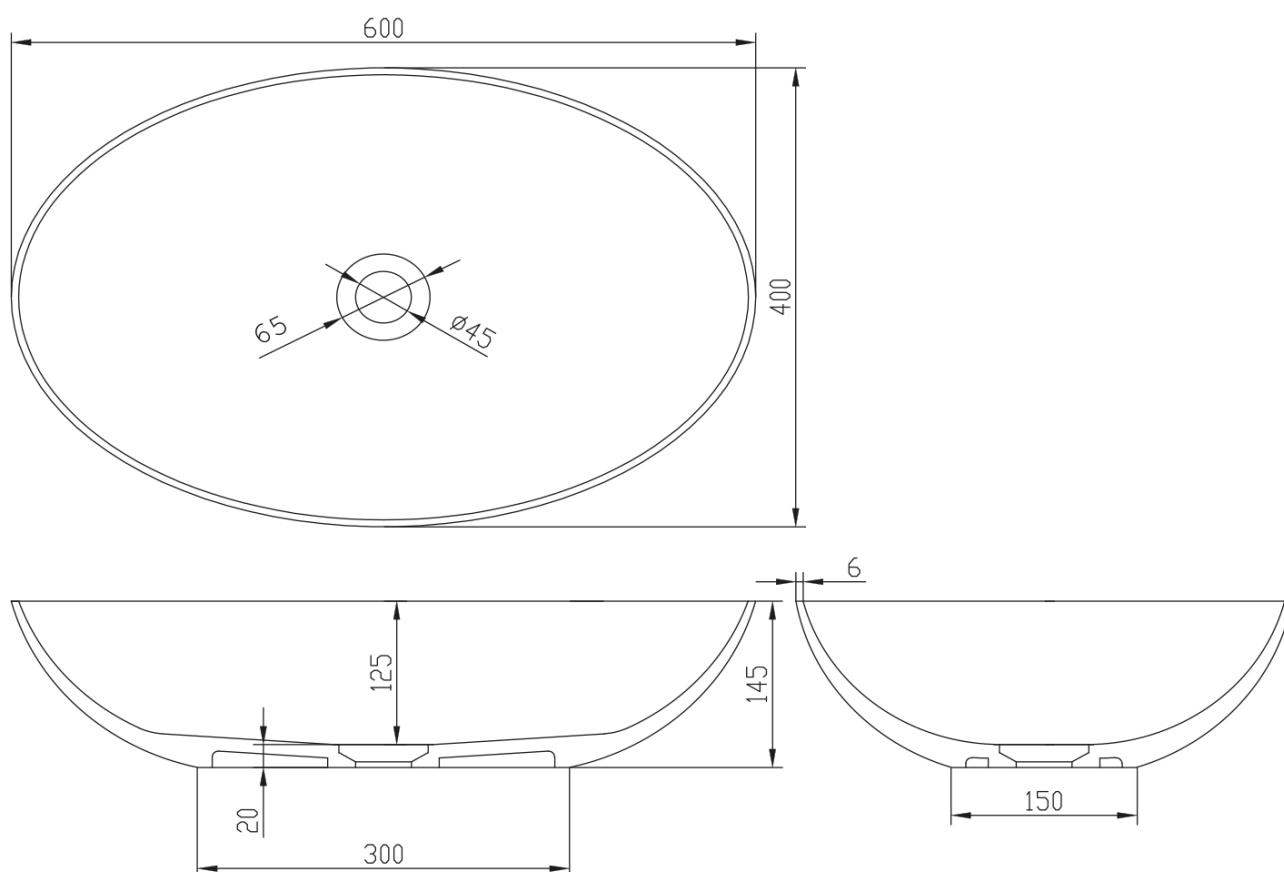

FORMIGO betónové umývadlo na dosku vrátane výpuste, 60x40cm, tmavo hnedá

Objednací kód: FG024

Základné informácie

Značka: Sapho
Séria: FORMIGO

Rozmery

Šírka: 600 mm
Výška: 145 mm
Hĺbka: 400 mm

Vlastnosti

Farba: Hnedá
Materiál: Betón
Inštalácia: Na postavenie
Typ umývadla: Umývadlo na dosku
Počet otvorov pre batériu: Bez otvoru
Prepad: NIE
Tvar: Ovál/Elipsa
Balenie obsahuje: Výpusť
Hmotnosť / ks: 10.341 kg
Balenie: 1 ks
Záruka: 2 roky

FORMIGO betonové umývadlo na dosku vrátane výpuste, 60x40cm, tmavo hnedá

 SAPHO

Technický list

FORMIGO betonové umývadlo na dosku vrátane výpuste, 60x40cm, tmavo hnedá

 SAPHO