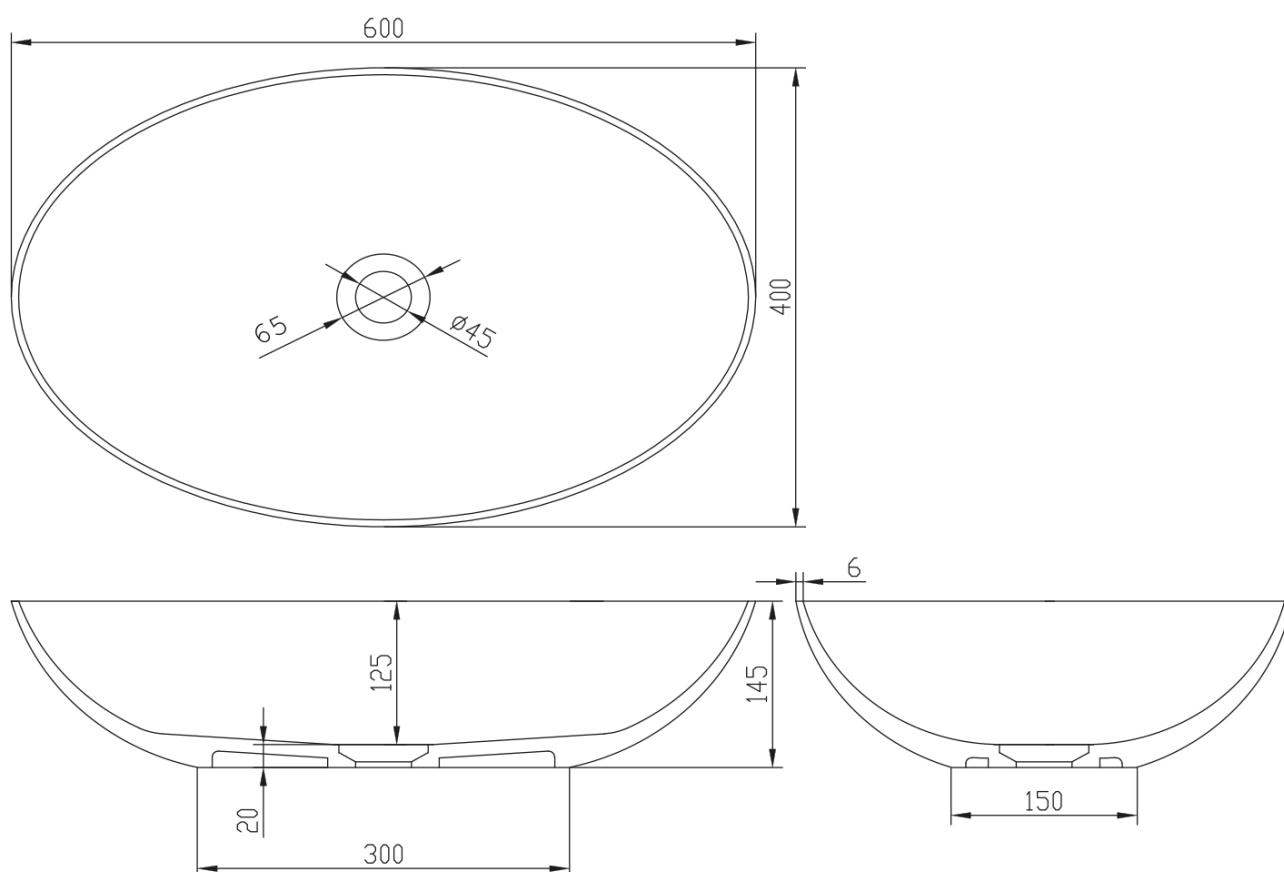

FORMIGO betónové umývadlo na dosku vrátane výpuste, 60x40cm, tmavo hnedá

Objednací kód: FG024

Základné informácie

Značka: Sapho
Séria: FORMIGO

Rozmery

Šírka: 600 mm
Výška: 145 mm
Hĺbka: 400 mm

Vlastnosti

Farba: Hnedá
Materiál: Betón
Inštalácia: Na postavenie
Typ umývadla: Umývadlo na dosku
Počet otvorov pre batériu: Bez otvoru
Prepad: NIE
Tvar: Ovál/Elipsa
Balenie obsahuje: Výpusť
Hmotnosť / ks: 10.341 kg
Balenie: 1 ks
Záruka: 2 roky

FORMIGO betonové umývadlo na dosku vrátane výpuste, 60x40cm, tmavo hnedá

 SAPHO

Technický list

FORMIGO betónové umývadlo na dosku vrátane výpuste, 60x40cm, tmavo hnedá

 SAPHO