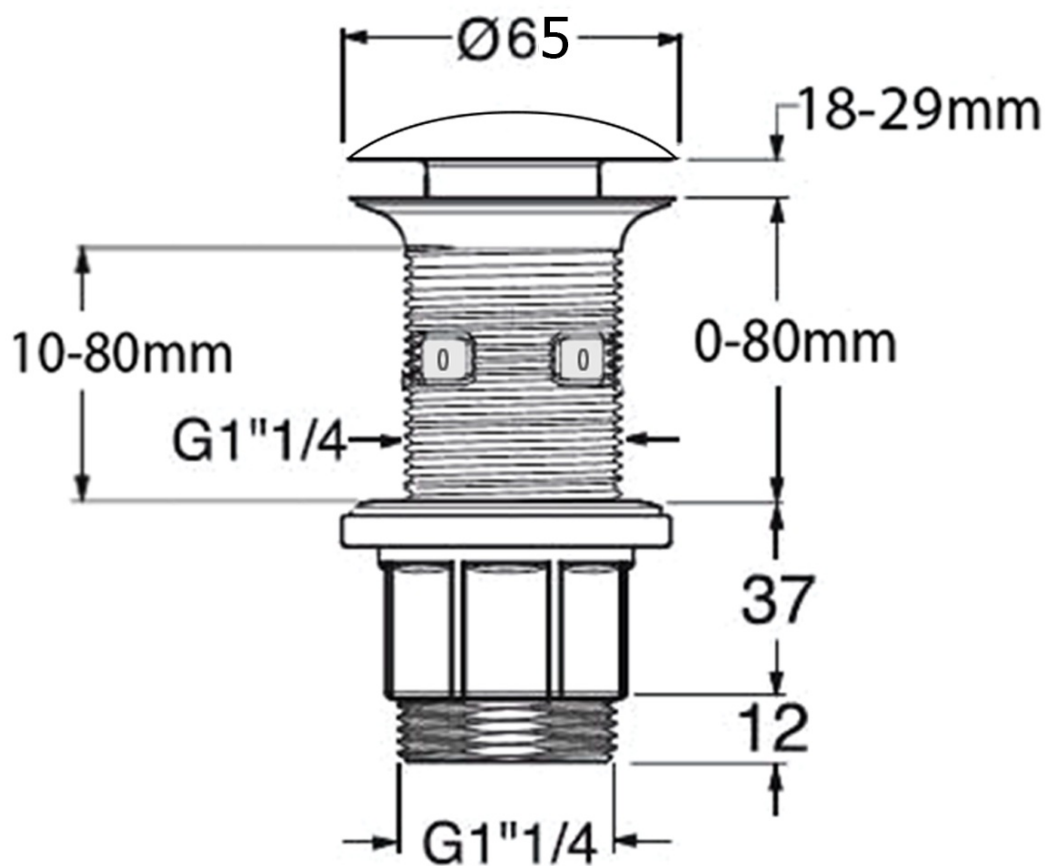

FORMIGO betónové umývadlo na dosku vrátane výpuste, Ø 39cm, tmavo hnedá

Objednací kód: FG034

Základné informácie

Značka: Sapho
Séria: FORMIGO

Rozmery

Priemer: 390 mm
Šírka: 390 mm
Výška: 140 mm
Hĺbka: 390 mm

Vlastnosti

Farba: Hnedá
Materiál: Betón
Inštalácia: Na postavenie
Typ umývadla: Umývadlo na dosku
Počet otvorov pre batériu: Bez otvoru
Prepad: NIE
Tvar: Kruh
Balenie obsahuje: Výpusť
Hmotnosť / ks: 5.8 kg
Balenie: 1 ks
Záruka: 2 roky

Technický list

FORMIGO betonové umývadlo na dosku vrátane výpuste, Ø 39cm, tmavo hnedá