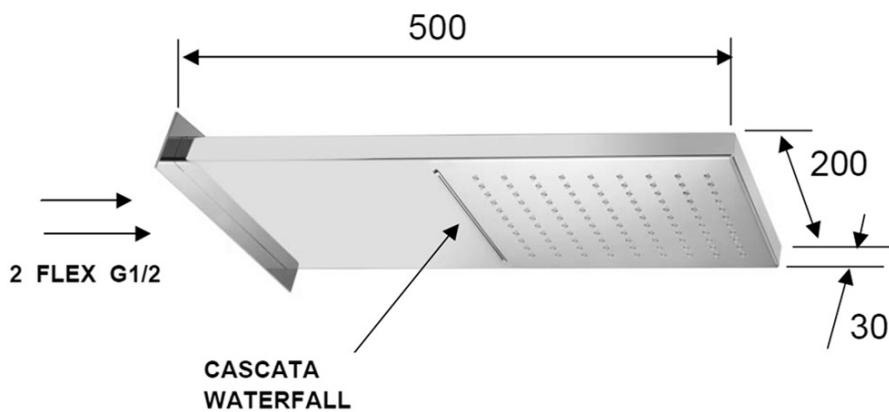

KIMURA podomietkový sprchový set s termostatickou batériou, box, 3 výstupy, chróm

SAPHO

Objednací kód: KU383-21

Základné informácie

Značka: Sapho
Séria: KIMURA

Vlastnosti

Farba: Chróm
Materiál: Mosadz
Tvar: Hranaté
Inštalácia: Podomietková
Druh ovládania: Termostat
Druh prepínača na sprchu: Otočný
Funkcia sprchy: Dážď, Kaskáda
Ostatné: AntiCalc, Anti-twist systém, Trojcestné
Hmotnosť / ks: 11.0 kg
Balenie: 5 ks
Záruka: 6 rokov

Náhradné diely

Prepínač, 3 výstupy (Objednací kód: ND1102-63-1)

Náhradná termostatická kartuša (Objednací kód: KU436)

Technický list

KIMURA podmietský sprchový set s termostatickou batériou, box, 3 výstupy, chróm