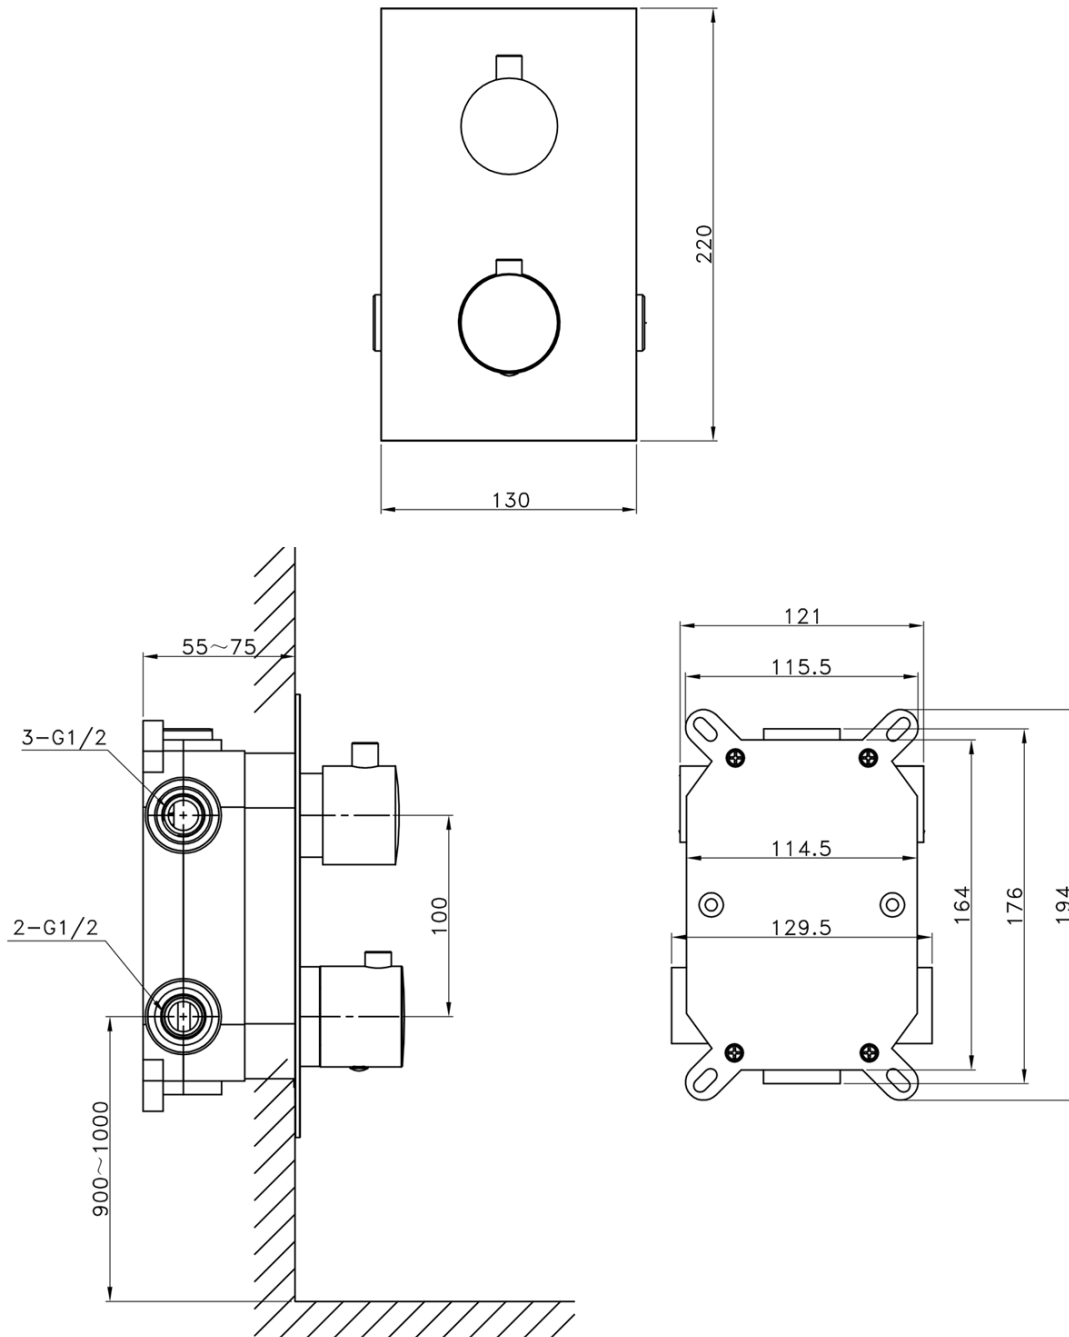

Technický list