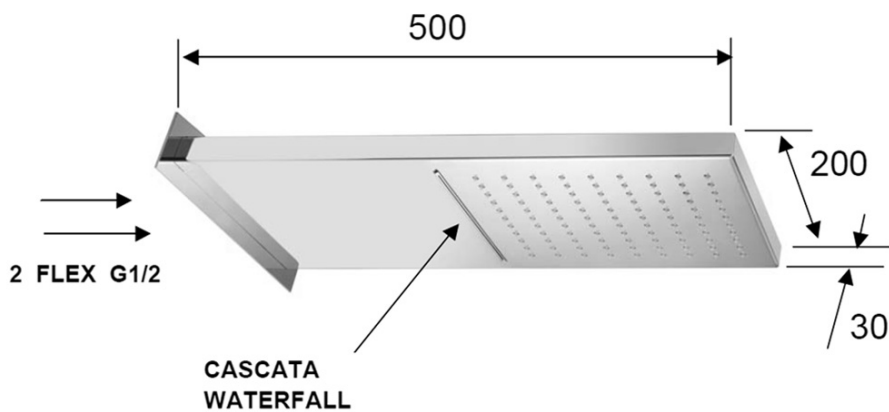

KIMURA podomietkový sprchový set s termostatickou batériou, box, 3 výstupy, chróm